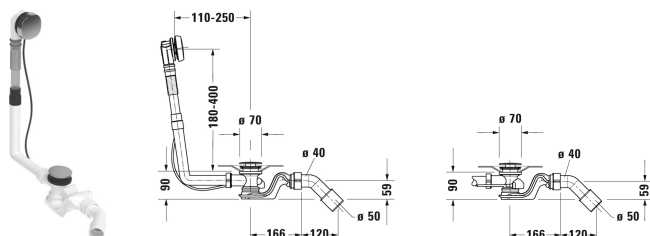

## Tilbehør Af- og overløbssæt Quadroval # 792200

Af- og overløbssæt Quadroval	Dimension	Vægt	Ordrenummer
krom, til badekar med afløb i siden, afløbshoved 52 mm, Kabellængde 530 mm			
<b>Farver</b>			
<b>Varianter</b>			

Alle tegninger indeholder nødvendige mål indenfor standard tolerancer. De er angivet i mm og er vejledende. For præcise mål, specielt ved specielle anvendelsesområder, anbefaler vi at vente til produktet er modtaget.