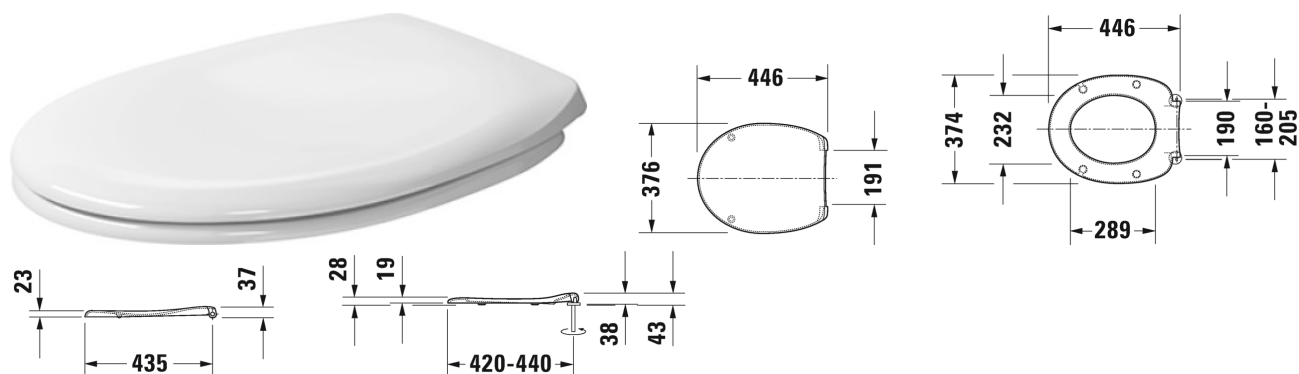

Duraplus Toiletsæde # 0064200000

Toiletsæde	Dimension	Vægt	Ordrenummer
uden dæmpet lukning, rustfri stål hængsler			
Farver			
00 Hvid (Alpin)			
Varianter			
		2,400 kg	0064200000
Matchende produkter			
Vægmonteret toilet Hornberg Nordisk variant, 360 x 530 mm	360 x 530 mm		019209

Alle tegninger indeholder nødvendige mål indenfor standard tolerancer. De er angivet i mm og er vejledende. For præcise mål, specielt ved specielle anvendelsesområder, anbefaler vi at vente til produktet er modtaget.