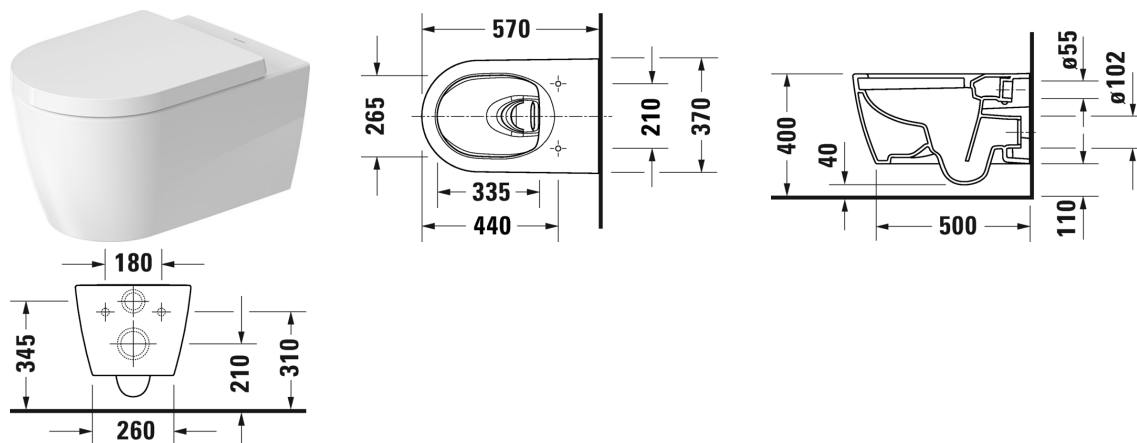

ME by Starck Vægmonteret toilet med HygieneFlush #
257909..00 / 257909..00

| < 370 mm > |

Vægmonteret toilet med HygieneFlush	Dimension	Vægt	Ordrenummer
åben skylle-rand, Nordisk variant, Rotationsskyl, inkl. Durafix, UWL Klasse 1			
Farver			
20 HygieneGlaze (en antibakteriel keramisk glasur der går ind og dræber bakterierne) 90 Hvid HygieneGlaze/Hvid mat satin			
Varianter			
♣ Indvendig hvid, udvendig hvid, 4,5 L	370 x 570 mm	27,000 kg	257909..00
♣ Indvendig hvid med HygieneGlaze, udvendig hvid mat satin, 4,5 L	370 x 570 mm	27,000 kg	257909..00
Infobox			
Inklusiv Durafix2 for skjult montering, Kan ikke leveres med Wondergliss			
Tilbehør til porcelæn			
Toiletsæde aftagelig, rustfri stål hængsler, med dæmpet lukning		2,100 kg	002009
Toiletsæde rustfri stål hængsler, uden dæmpet lukning		2,100 kg	002001
Befæstigelse til vægmonteret toilet og bidet	Ø 12 x 180 mm	0,200 kg	006500
Tilbehør			
Støjdæmpende pakning			Schallschutz-Set 005090

Alle tegninger indeholder nødvendige mål indenfor standard tolerancer. De er angivet i mm og er vejledende. For præcise mål, specielt ved specielle anvendelsesområder, anbefaler vi at vente til produktet er modtaget.