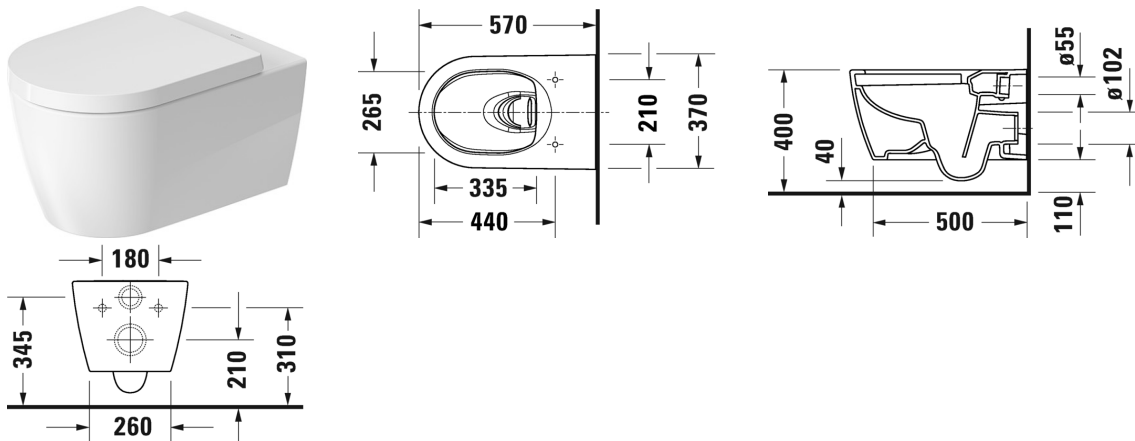

ME by Starck Vægmonteret toilet med HygieneFlush #
257909..00 / 257909..00

| < 370 mm > |

Vægmonteret toilet med HygieneFlush	Dimension	Vægt	Ordrenummer
åben skylle-rand, Nordisk variant, Rotationsskyl, inkl. Durafix, UWL Klasse 1			
Farver			
20 HygieneGlaze (en antibakteriel keramisk glasur der går ind og dræber bakterierne) 90 Hvid HygieneGlaze/Hvid mat satin			
Varianter			
♣ Indvendig hvid, udvendig hvid, 4,5 L	370 x 570 mm	27,000 kg	257909..00
♣ Indvendig hvid med HygieneGlaze, udvendig hvid mat satin, 4,5 L	370 x 570 mm	27,000 kg	257909..00
Infobox			
Inklusiv Durafix2 for skjult montering, Kan ikke leveres med Wondergliss			
Tilbehør til porcelæn			
Toiletsæde aftagelig, rustfri stål hængsler, med dæmpet lukning		2,100 kg	002009
Toiletsæde rustfri stål hængsler, uden dæmpet lukning		2,100 kg	002001
Befæstigelse til vægmonteret toilet og bidet	Ø 12 x 180 mm	0,200 kg	006500
Tilbehør			
Støjdæmpende pakning			Schallschutz-Set 005090

Alle tegninger indeholder nødvendige mål indenfor standard tolerancer. De er angivet i mm og er vejledende. For præcise mål, specielt ved specielle anvendelsesområder, anbefaler vi at vente til produktet er modtaget.