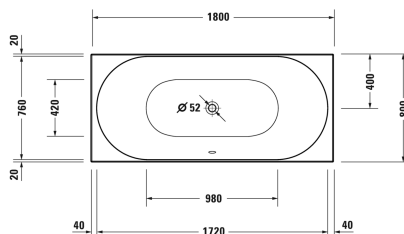

D-Neo Badekar # 700476000000000

| < 1800 mm > |

Badekar	Dimension	Vægt	Ordrenummer
rektangulært, indbygning, med to ryglæn, sanitærakryl , Filling capacity 160 l , water level 370 mm			
Farver			
00 Hvid (Alpin)			
Varianter			
Badekar	1800 x 800 mm	26,000 kg	700476000000000
Matchende udstyr			
Badekargreb krom			792804
Matchende produkter			
Befæstigelse til fastgørelse og understøttelse af D-Code/D-Neo/Duravit No.1 badekar og D-Code brusekar, 3 stk.,			790125
Kantbånd til badekar til støjdemning, Længde: 3300 mm, Bredde: 70 mm,			790126
Bensæt til D-Code/D-Neo/Duravit No.1 badekar og D-Code brusekar, med længde > 1000 mm, højdejusterbar 115 - 180 mm, højde justerbar fra 135 - 165 mm hvis der anvendes støjreducerende pakning for brusekar, 2 stk.,			790127
Støjbeskyttelse til akryl badekar ****, Indhold: Støjreducerende fastgørelse, Bitumen puder, kantbånd # 790126,			791368
Af- og overløbssæt Quadroval med vandpåfyldning, krom, til Happy D.2 badekar, afløbshoved 52 mm, *, Kabellængde 700 mm,			792217
Monteringskasse passer til badekar # 700476,			792432
Af- og overløbssæt krom, til D-Neo/Duravit No.1 badekar med centralt afløb, afløbshoved 52 mm, Kabellængde 700 mm,			791287

D-Neo Badekar # 70047600000000

|< 1800 mm >|

Alle tegninger indeholder nødvendige mål indenfor standard tolerancer. De er angivet i mm og er vejledende. For præcise mål, specielt ved specielle anvendelsesområder, anbefaler vi at vente til produktet er modtaget.