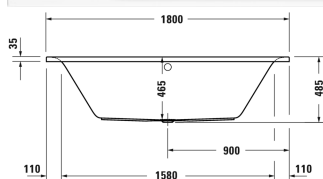

D-Neo Badekar # 700476000000000

| < 1800 mm > |

Badekar	Dimension	Vægt	Ordrenummer
rektangulært, indbygning, med to ryglæn, sanitærakryl , Filling capacity 160 l , water level 370 mm			
Farver			
00 Hvid (Alpin)			
Varianter			
Badekar	1800 x 800 mm	26,000 kg	700476000000000
Matchende udstyr			
Badekargreb krom			792804
Matchende produkter			
Befæstigelse til fastgørelse og understøttelse af D-Code/D-Neo/Duravit No.1 badekar og D-Code brusekar, 3 stk.,			790125
Kantbånd til badekar til støjdemning, Længde: 3300 mm, Bredde: 70 mm,			790126
Bensæt til D-Code/D-Neo/Duravit No.1 badekar og D-Code brusekar, med længde > 1000 mm, højdejusterbar 115 - 180 mm, højde justerbar fra 135 - 165 mm hvis der anvendes støjreducerende pakning for brusekar, 2 stk.,			790127
Støjbeskyttelse til akryl badekar ****, Indhold: Støjreducerende fastgørelse, Bitumen puder, kantbånd # 790126,			791368
Af- og overløbssæt Quadroval med vandpåfyldning, krom, til Happy D.2 badekar, afløbshoved 52 mm, *, Kabellængde 700 mm,			792217
Monteringskasse passer til badekar # 700476,			792432
Af- og overløbssæt krom, til D-Neo/Duravit No.1 badekar med centralt afløb, afløbshoved 52 mm, Kabellængde 700 mm,			791287

D-Neo Badekar # 70047600000000

|< 1800 mm >|

Alle tegninger indeholder nødvendige mål indenfor standard tolerancer. De er angivet i mm og er vejledende. For præcise mål, specielt ved specielle anvendelsesområder, anbefaler vi at vente til produktet er modtaget.