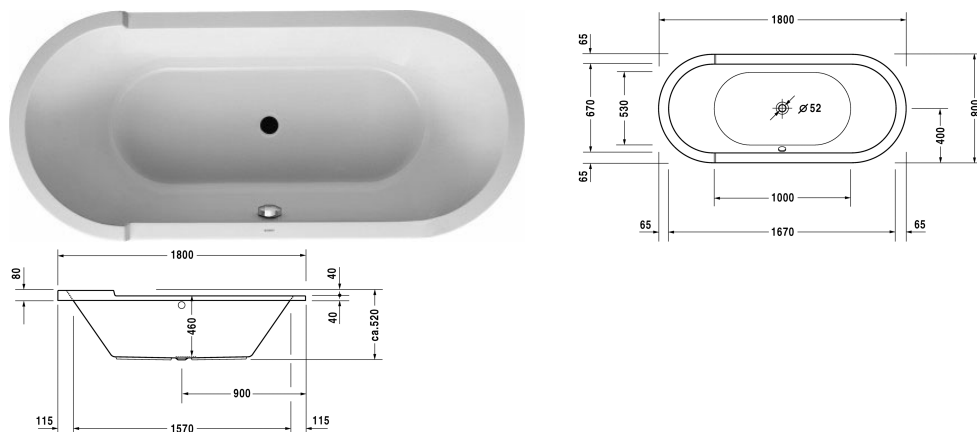

Starck kar og brus Badekar # 700009000000000

| < 1800 mm > |

Badekar	Dimension	Vægt	Ordrenummer
oval, indbygning, med to ryglæn, sanitærakryl , Filling capacity 170 l , water level 365 mm			
Farver			
00 Hvid (Alpin)			
Varianter			
Badekar	1800 x 800 mm	26,000 kg	700009000000000
Matchende udstyr			
Badekargreb krom			792804
Matchende produkter			
Monteringskasse til # 700009,			790414
Bensæt til bade- og brusekar af akryl, med længde > 1000 mm, højdejusterbar fra 140 - 220 mm med støjbeskyttelse til brusekar, 2 stk.,			790100
Af- og overløbssæt Quadroval med vandpåfyldning via afløbet, krom, til badekar, **, afløbshoved 52 mm, Kabellængde 1070 mm,			791226
Af- og overløbssæt Quadroval krom, til badekar med afløb i midten, afløbshoved 52 mm, Kabellængde 850 mm,			792206
Af- og overløbssæt Quadroval med vandpåfyldning, krom, *, til badekar med afløb i midten, afløbshoved 52 mm, Kabellængde 850 mm,			792207

Alle tegninger indeholder nødvendige mål indenfor standard tolerancer. De er angivet i mm og er vejledende. For præcise mål, specielt ved specielle anvendelsesområder, anbefaler vi at vente til produktet er modtaget.