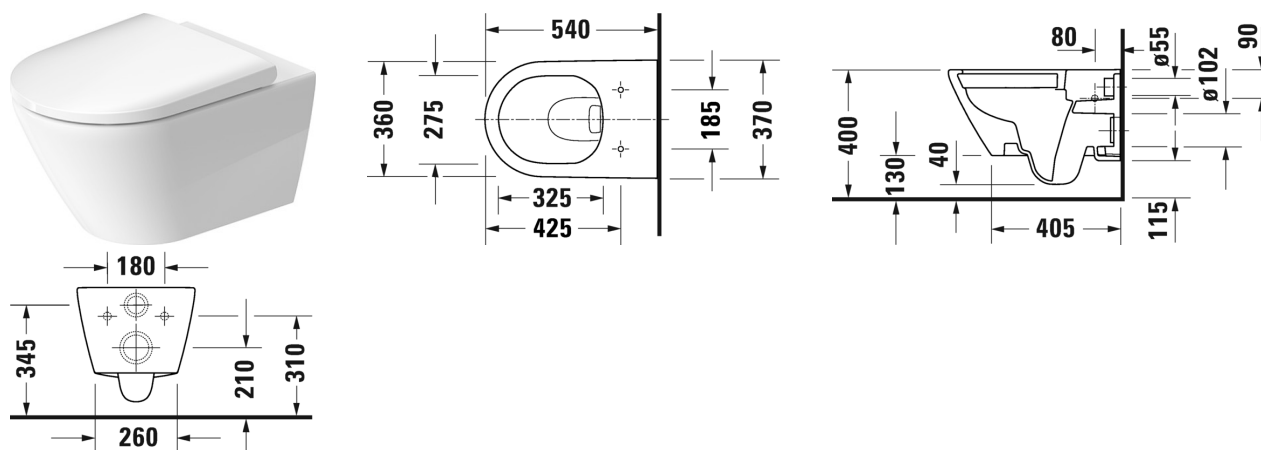

D-Neo Vægmonteret toilet Duravit Rimless® # 257709..00 /
257709..00

| < 370 mm > |

Vægmonteret toilet Duravit Rimless®	Dimension	Vægt	Ordrenummer
åben skylle-rand, Nordisk variant, inkl. Durafix, UWL Klasse 1			
Farver			
00 Hvid (Alpin) 20 HygieneGlaze (en antibakteriel keramisk glasur der går ind og dræber bakterierne)			
Varianter			
♣ 4,5 L	370 x 540 mm	23,200 kg	257709..00
♣ 4,5 L	370 x 540 mm	23,200 kg	257709..00
Infobox			
Inklusiv Durafix2 for skjult montering			
Porcelæn med Wondergliss vil forblive ren og pæn i lang tid. Hvis du vil bestille produkter med Wondergliss tilføjer du "1" som det 11. tal i Duravit nummeret.			
Tilbehør til porcelæn			
Befæstigelse til vægmonteret toilet og bidet	Ø 12 x 180 mm	0,200 kg	006500
Tilbehør			
Støjdæmpende pakning			Schallschutz-Set 005090
Matchende produkter			
Toiletsæde rustfri stål hængsler, uden dæmpet lukning,			002161
Toiletsæde aftagelig, rustfri stål hængsler, med dæmpet lukning,			002169

**D-Neo Vægmonteret toilet Duravit Rimless® # 257709..00 /
257709..00**

|< 370 mm >|

Alle tegninger indeholder nødvendige mål indenfor standard tolerancer. De er angivet i mm og er vejledende. For præcise mål, specielt ved specielle anvendelsesområder, anbefaler vi at vente til produktet er modtaget.