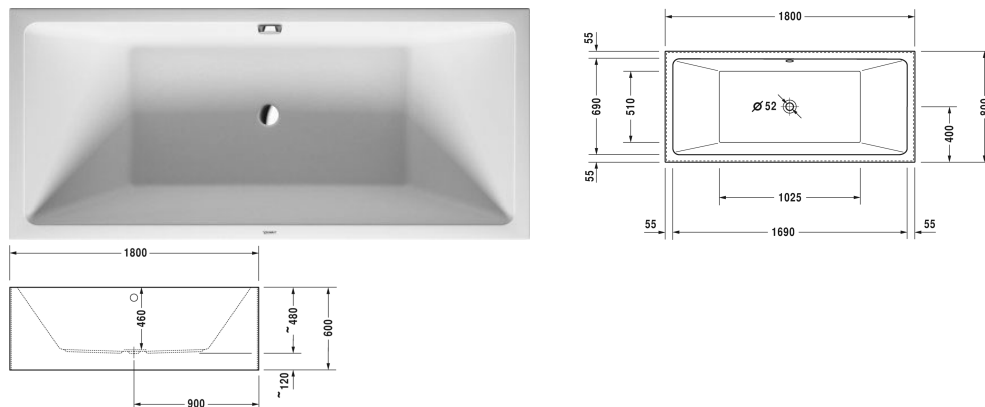

Vero Air Badekar # 700418000000000

|< 1800 mm >|

Badekar	Dimension	Vægt	Ordrenummer
fritstående, med akrylpanel og bæreramme, med to ryglæn, sanitærakryl, Filling capacity 217 l, water level 360 mm			
Farver			
00 Hvid (Alpin)			
Varianter			
Badekar	1800 x 800 mm	108,000 kg	700418000000000
Matchende udstyr			
Badekargreb krom			792804
Matchende produkter			
Af- og overløbssæt Quadroval med vandpåfyldning via afløbet, krom, til badekar, med fleksibel afløbsslange, **, afløbshoved 52 mm, Kabellængde 725 mm,			791228
Af- og overløbssæt Quadroval krom, til badekar med afløb i midten, med fleksibel afløbsslange, afløbshoved 52 mm, Kabellængde 850 mm,			792208
Af- og overløbssæt Quadroval med vandpåfyldning, krom, *, til badekar med afløb i midten, med fleksibel afløbsslange, afløbshoved 52 mm, Kabellængde 850 mm,			792209

Alle tegninger indeholder nødvendige mål indenfor standard tolerancer. De er angivet i mm og er vejledende. For præcise mål, specielt ved specielle anvendelsesområder, anbefaler vi at vente til produktet er modtaget.