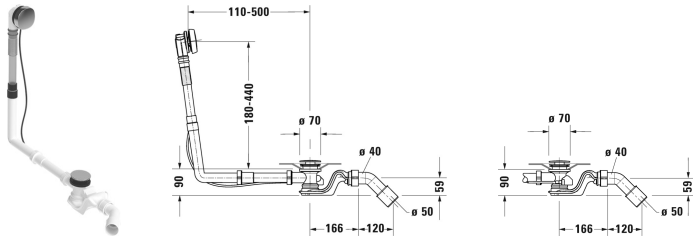

Tilbehør Af- og overløbssæt Quadroval # 792202

Af- og overløbssæt Quadroval	Dimension	Vægt	Ordrenummer
krom, til badekar med afløb i midten, afløbshoved 52 mm, Kabellængde 650 mm			
Farver			
Varianter			

Alle tegninger indeholder nødvendige mål indenfor standard tolerancer. De er angivet i mm og er vejledende. For præcise mål, specielt ved specielle anvendelsesområder, anbefaler vi at vente til produktet er modtaget.