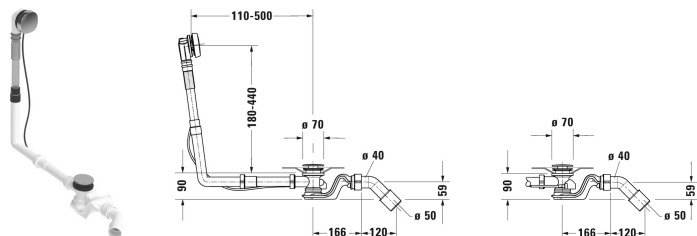

## Tilbehør Af- og overløbssæt Quadroval # 792206

Af- og overløbssæt Quadroval	Dimension	Vægt	Ordrenummer
krom, til badekar med afløb i midten, afløbshoved 52 mm, Kabellængde 850 mm			
<b>Farver</b>			
<b>Varianter</b>			

Alle tegninger indeholder nødvendige mål indenfor standard tolerancer. De er angivet i mm og er vejledende. For præcise mål, specielt ved specielle anvendelsesområder, anbefaler vi at vente til produktet er modtaget.