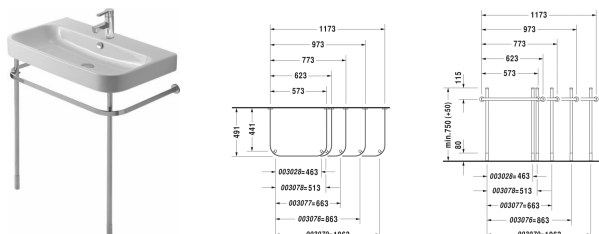

## Happy D.2 Metalstativ # 0030761000

Metalstativ	Dimension	Vægt	Ordrenummer
højde justerbar +50 mm, Krom, til håndvask # 231810			
<b>Farver</b>			
10 Krom			
<b>Varianter</b>			
		3,600 kg	0030761000
<b>Matchende produkter</b>			
Håndvask, møbelhåndvask med overløb, med platform til hanehul, inkl. krom overløbskappe, glaseret på undersiden, 1000 x 505 mm	1000 x 505 mm		231810

Alle tegninger indeholder nødvendige mål indenfor standard tolerancer. De er angivet i mm og er vejledende. For præcise mål, specielt ved specielle anvendelsesområder, anbefaler vi at vente til produktet er modtaget.