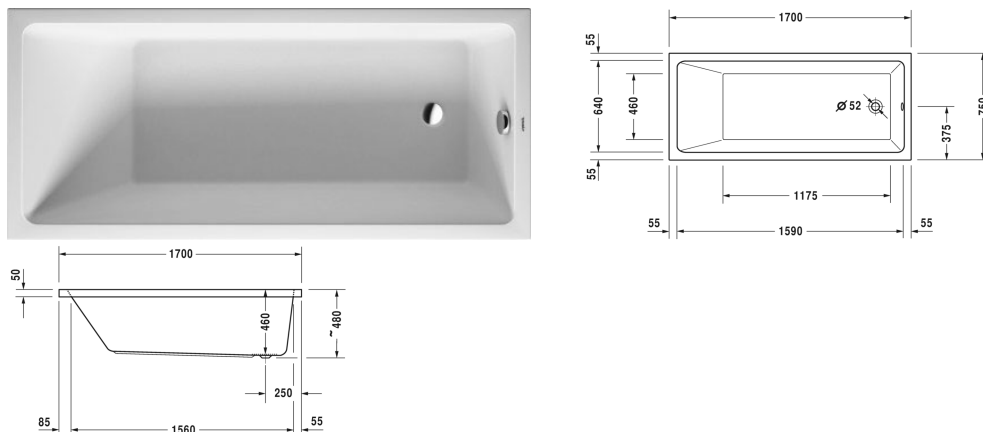

Vero Air Badekar # 700412000000000

|< 1700 mm >|

Badekar	Dimension	Vægt	Ordrenummer
rektangulært, indbygning, med et ryglæn, sanitærakryl , Filling capacity 135 l , water level 360 mm			
Farver			
00 Hvid (Alpin)			
Varianter			
Badekar	1700 x 750 mm	30,000 kg	700412000000000
Matchende udstyr			
Badekargreb krom			792804
Matchende produkter			
Befæstigelse til montering af bade- og brusekar, 3 stk.,			790103
Kantbånd til badekar til støjdemping, Længde: 3300 mm, Bredde: 70 mm,			790126
Bensæt til bade- og brusekar af akryl, med længde > 1000 mm, højdejusterbar fra 140 - 220 mm med støjbeskyttelse til brusekar, 2 stk.,			790100
Støjbeskyttelse til akryl badekar ****, Indhold: Støjreducerende fastgørelse, Bitumen puder, kantbånd # 790126,			791368
Monteringskasse til # 700412,			792415
Af- og overløbssæt Quadroval krom, til badekar med afløb i siden, afløbshoved 52 mm, Kabellængde 530 mm,			792200
Af- og overløbssæt Quadroval med vandpåfyldning, krom, *, til badekar med afløb i siden, afløbshoved 52 mm, Kabellængde 530 mm,			792201

Alle tegninger indeholder nødvendige mål indenfor standard tolerancer. De er angivet i mm og er vejledende. For præcise mål, specielt ved

Vero Air Badekar # 700412000000000

|< 1700 mm >|

specielle anvendelsesområder, anbefaler vi at vente til produktet er modtaget.