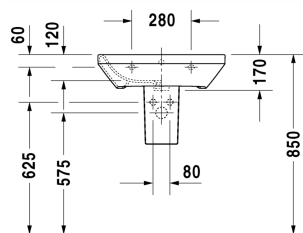

DuraStyle Håndvask # 2319600000

| < 600 mm > |

Håndvask	Dimension	Vægt	Ordrenummer
med overløb, med platform til hanehul, glaseret på undersiden, 600 mm			
Farver			
00 Hvid (Alpin)			
Varianter			
●	600 x 440 mm	17,000 kg	2319600000
Porcelæn med Wondergliss vil forblive ren og pæn i lang tid. Hvis du vil bestille produkter med Wondergliss tilføjer du "1" som det 11. tal i Duravit nummeret.			
Matchende produkter			
Halvsøjle til # 231955, 231960, 231965, 232012, 232010, 232080, 232065, 232610, 232680, 232510, 232580, 233813, 232460, 232455, 235714,			085830
Søjle til # 231955, 231960, 231965, 232012, 232010, 232080, 232065, 232610, 232680, 232510, 232580, 233813, 232460, 232455, 235714,			085829
Anbefalede armaturer			
1-grebs håndvaskarmatur M keramisk kartusche, Fremspring 139 mm, fleksibel tilslutningslange 3/8", Perlator med justerbar stråle, Normalstråle, Krom, Mulighed for temperaturbegrænsning, anbefalet driftstryk 3 - 5 bar, med løft-op-ventil,			B11020001