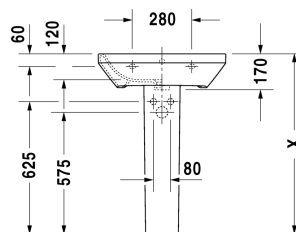

DuraStyle Håndvask # 2319600000

| < 600 mm > |

Håndvask	Dimension	Vægt	Ordrenummer
med overløb, med platform til hanehul, glaseret på undersiden, 600 mm			
Farver			
00 Hvid (Alpin)			
Varianter			
●	600 x 440 mm	17,000 kg	2319600000
Porcelæn med Wondergliss vil forblive ren og pæn i lang tid. Hvis du vil bestille produkter med Wondergliss tilføjer du "1" som det 11. tal i Duravit nummeret.			
Matchende produkter			
Halvsøjle til # 231955, 231960, 231965, 232012, 232010, 232080, 232065, 232610, 232680, 232510, 232580, 233813, 232460, 232455, 235714,			085830
Søjle til # 231955, 231960, 231965, 232012, 232010, 232080, 232065, 232610, 232680, 232510, 232580, 233813, 232460, 232455, 235714,			085829
Anbefalede armaturer			
1-grebs håndvaskarmatur M keramisk kartusche, Fremspring 139 mm, fleksibel tilslutningslange 3/8", Perlator med justerbar stråle, Normalstråle, Krom, Mulighed for temperaturbegrænsning, anbefalet driftstryk 3 - 5 bar, med løft-op-ventil,			B11020001