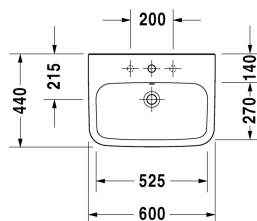

DuraStyle Håndvask # 2319600000

| < 600 mm > |

Håndvask	Dimension	Vægt	Ordrenummer
med overløb, med platform til hanehul, glaseret på undersiden, 600 mm			
Farver			
00 Hvid (Alpin)			
Varianter			
●	600 x 440 mm	17,000 kg	2319600000
Porcelæn med Wondergliss vil forblive ren og pæn i lang tid. Hvis du vil bestille produkter med Wondergliss tilføjer du "1" som det 11. tal i Duravit nummeret.			
Matchende produkter			
Halvsøjle til # 231955, 231960, 231965, 232012, 232010, 232080, 232065, 232610, 232680, 232510, 232580, 233813, 232460, 232455, 235714,			085830
Søjle til # 231955, 231960, 231965, 232012, 232010, 232080, 232065, 232610, 232680, 232510, 232580, 233813, 232460, 232455, 235714,			085829
Anbefalede armaturer			
1-grebs håndvaskarmatur M keramisk kartusche, Fremspring 139 mm, fleksibel tilslutningslange 3/8", Perlator med justerbar stråle, Normalstråle, Krom, Mulighed for temperaturbegrænsning, anbefalet driftstryk 3 - 5 bar, med løft-op-ventil,			B11020001