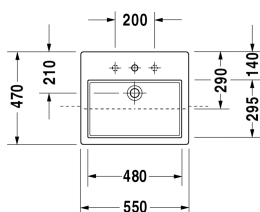

Vero Håndvask til delvis nedfældning # 0314550000

| < 550 mm > |

8377 Fogo

Håndvask til delvis nedfældning	Dimension	Vægt	Ordrenummer
med overløb, med platform til hanehul, inkl. fastgørelse for montering i træbordplader, 550 mm			
Farver			
00 Hvid (Alpin)			
Varianter			
●	550 x 470 mm	17,600 kg	0314550000
Porcelæn med Wondergliss vil forblive ren og pæn i lang tid. Hvis du vil bestille produkter med Wondergliss tilføjer du "1" som det 11. tal i Duravit nummeret.			

Alle tegninger indeholder nødvendige mål indenfor standard tolerancer. De er angivet i mm og er vejledende. For præcise mål, specielt ved specielle anvendelsesområder, anbefaler vi at vente til produktet er modtaget.