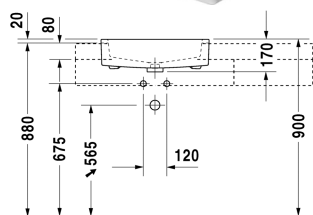

Vero Håndvask til delvis nedfældning # 0314550000

| < 550 mm > |

8377 Fogo

Håndvask til delvis nedfældning	Dimension	Vægt	Ordrenummer
med overløb, med platform til hanehul, inkl. fastgørelse for montering i træbordplader, 550 mm			
Farver			
00 Hvid (Alpin)			
Varianter			
●	550 x 470 mm	17,600 kg	0314550000
Porcelæn med Wondergliss vil forblive ren og pæn i lang tid. Hvis du vil bestille produkter med Wondergliss tilføjer du "1" som det 11. tal i Duravit nummeret.			

Alle tegninger indeholder nødvendige mål indenfor standard tolerancer. De er angivet i mm og er vejledende. For præcise mål, specielt ved specielle anvendelsesområder, anbefaler vi at vente til produktet er modtaget.