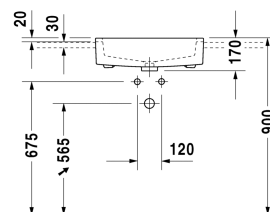

Vero Håndvask til delvis nedfældning # 0314550000

| < 550 mm > |

8377 Fogo

Håndvask til delvis nedfældning	Dimension	Vægt	Ordrenummer
med overløb, med platform til hanehul, inkl. fastgørelse for montering i træbordplader, 550 mm			
Farver			
00 Hvid (Alpin)			
Varianter			
●	550 x 470 mm	17,600 kg	0314550000
Porcelæn med Wondergliss vil forblive ren og pæn i lang tid. Hvis du vil bestille produkter med Wondergliss tilføjer du "1" som det 11. tal i Duravit nummeret.			

Alle tegninger indeholder nødvendige mål indenfor standard tolerancer. De er angivet i mm og er vejledende. For præcise mål, specielt ved specielle anvendelsesområder, anbefaler vi at vente til produktet er modtaget.