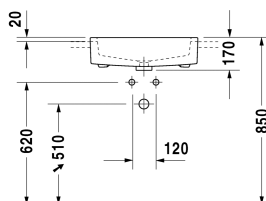

Vero Håndvask til delvis nedfældning # 0314550000

| < 550 mm > |

8377 Fogo

Håndvask til delvis nedfældning	Dimension	Vægt	Ordrenummer
med overløb, med platform til hanehul, inkl. fastgørelse for montering i træbordplader, 550 mm			
Farver			
00 Hvid (Alpin)			
Varianter			
●	550 x 470 mm	17,600 kg	0314550000
Porcelæn med Wondergliss vil forblive ren og pæn i lang tid. Hvis du vil bestille produkter med Wondergliss tilføjer du "1" som det 11. tal i Duravit nummeret.			

Alle tegninger indeholder nødvendige mål indenfor standard tolerancer. De er angivet i mm og er vejledende. For præcise mål, specielt ved specielle anvendelsesområder, anbefaler vi at vente til produktet er modtaget.