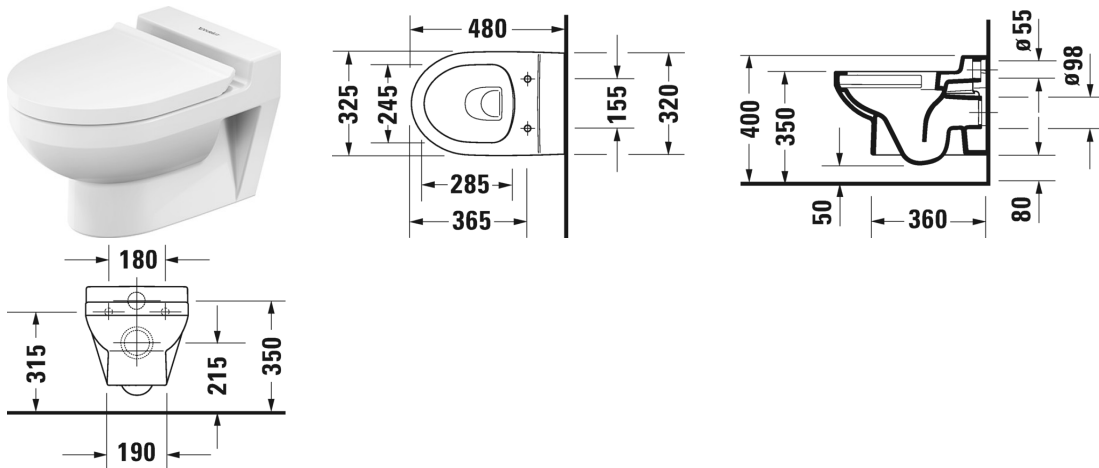

Duravit No.1 Vægmonteret toilet Duravit Rimless® #
257409..002 / 257409..002

| < 325 mm > |

Vægmonteret toilet Duravit Rimless®	Dimension	Vægt	Ordrenummer
åben skylle-rand, Nordisk variant, børnemodel, UWL Klasse 1, 4,5 L			
Farver			
00 Hvid (Alpin) 20 HygieneGlaze (en antibakteriel keramisk glasur der går ind og dræber bakterierne)			
Varianter			
•	325 x 480 mm	18,500 kg	257409..002
•	325 x 480 mm	18,500 kg	257409..002
Tilbehør			
Befæstigelse til vægmonteret toilet og bidet	Ø 12 x 180 mm	0,200 kg	006500
Matchende produkter			
Toiletsæde rustfri stål hængsler, med dæmpet lukning,			002139

Alle tegninger indeholder nødvendige mål indenfor standard tolerancer. De er angivet i mm og er vejledende. For præcise mål, specielt ved specielle anvendelsesområder, anbefaler vi at vente til produktet er modtaget.