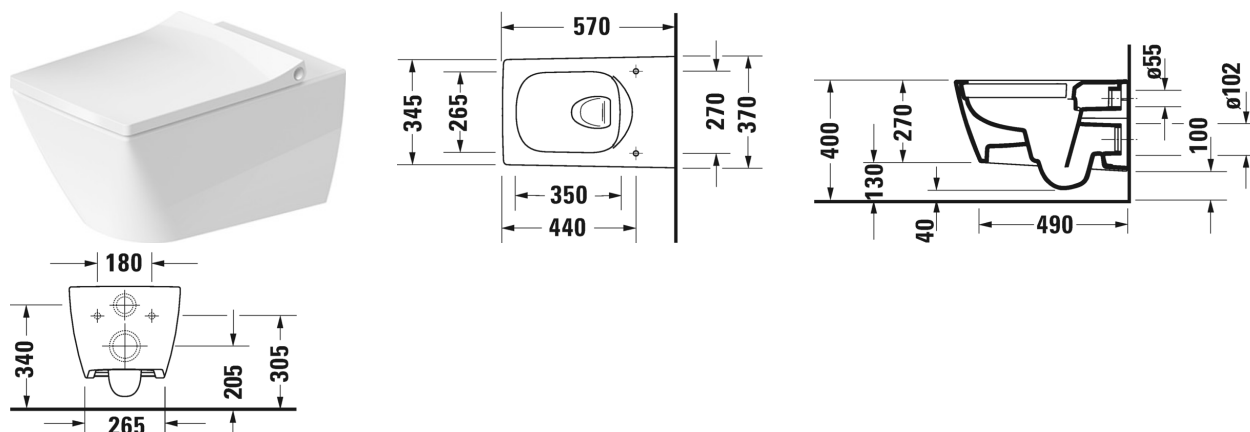

Viu Vægmonteret toilet Duravit Rimless® # 251109..00 /  
251109..00

| < 370 mm > |

Vægmonteret toilet Duravit Rimless®	Dimension	Vægt	Ordrenummer
åben skylle-rand, Nordisk variant, inkl. Durafix, UWL Klasse 1			
<b>Farver</b>			
00 Hvid (Alpin) 20 HygieneGlaze (en antibakteriel keramisk glasur der går ind og dræber bakterierne)			
<b>Varianter</b>			
♣ 4,5 L	370 x 570 mm	27,000 kg	251109..00
♣ 4,5 L	370 x 570 mm	27,000 kg	251109..00
<b>Infobox</b>			
Inklusiv Durafix2 for skjult montering			
Porcelæn med Wondergliss vil forblive ren og pæn i lang tid. Hvis du vil bestille produkter med Wondergliss tilføjer du "1" som det 11. tal i Duravit nummeret.			
<b>Tilbehør til porcelæn</b>			
Befæstigelse til vægmonteret toilet og bidet	Ø 12 x 180 mm	0,200 kg	006500
<b>Tilbehør</b>			
Støjdæmpende pakning			Schallschutz-Set 005090
<b>Matchende produkter</b>			
Toiletsæde aftagelig, rustfri stål hængsler, med dæmpet lukning,			002119
Toiletsæde aftagelig, rustfri stål hængsler, uden dæmpet lukning,			002111

**Viu Vægmonteret toilet Duravit Rimless® # 251109..00 /  
251109..00**

---

|< 370 mm >|

---

*Alle tegninger indeholder nødvendige mål indenfor standard tolerancer. De er angivet i mm og er vejledende. For præcise mål, specielt ved specielle anvendelsesområder, anbefaler vi at vente til produktet er modtaget.*