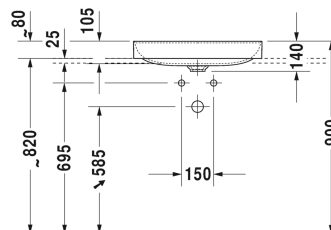

DuraSquare Bowle # 2355600000

| < 600 mm > |

Bowle	Dimension	Vægt	Ordrenummer
slebet underkant, uden overløb, uden mulighed for hanehul, Inkl bundventil med keramisk skjuler, Inkl. fastgørelse, 600 mm			
Farver			
00 Hvid (Alpin)			
Varianter			
☒	600 x 345 mm	11,800 kg	2355600000
Infobox			
Produceret i specialmaterialet DuraCeram			
Porcelæn med Wondergliss vil forblive ren og pæn i lang tid. Hvis du vil bestille produkter med Wondergliss tilføjer du "1" som det 11. tal i Duravit nummeret.			
Tilbehør			
Vandlås		1,500 kg	005036
Matchende produkter			
Vægmonteret vaskeskab 1 høj skuffe, Bordplade med 1 udskæring, til 1 bowle i midten, 800 x 550 mm	800 x 550 mm		KT6694
Vægmonteret vaskeskab 1 høj skuffe, Bordplade med 1 udskæring, til 1 bowle i midten, 1000 x 550 mm	1000 x 550 mm		KT6695
Vægmonteret vaskeskab 1 høj skuffe, Bordplade med 1 udskæring, til 1 bowle i midten, 1200 x 550 mm	1200 x 550 mm		KT6696
Vægmonteret vaskeskab 2 høje skuffer, 1 topplade med 1 eller 2 udskæringer, til 1 eller 2 bowler, 1400 x 550 mm	1400 x 550 mm		KT6697 B/L/R
Vægmonteret vaskeskab 2 skuffer, øverste skuffe er med udskæring for vandlås, Bordplade med 1 udskæring, til 1 bowle i midten, 800 x 550 mm	800 x 550 mm		KT6654
Vægmonteret vaskeskab 2 skuffer, øverste skuffe er med udskæring for vandlås, Bordplade med 1 udskæring, til 1 bowle i midten, 1000 x 550 mm	1000 x 550 mm		KT6655