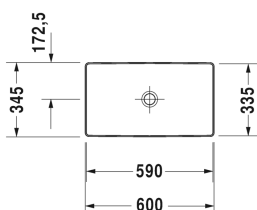

DuraSquare Bowle # 2355600000

| < 600 mm > |

Bowle	Dimension	Vægt	Ordrenummer
slebet underkant, uden overløb, uden mulighed for hanehul, Inkl bundventil med keramisk skjuler, Inkl. fastgørelse, 600 mm			
Farver			
00 Hvid (Alpin)			
Varianter			
☒	600 x 345 mm	11,800 kg	2355600000
Infobox			
Produceret i specialmaterialet DuraCeram			
Porcelæn med Wondergliss vil forblive ren og pæn i lang tid. Hvis du vil bestille produkter med Wondergliss tilføjer du "1" som det 11. tal i Duravit nummeret.			
Tilbehør			
Vandlås		1,500 kg	005036
Matchende produkter			
Vægmonteret vaskeskab 1 høj skuffe, Bordplade med 1 udskæring, til 1 bowle i midten, 800 x 550 mm	800 x 550 mm		KT6694
Vægmonteret vaskeskab 1 høj skuffe, Bordplade med 1 udskæring, til 1 bowle i midten, 1000 x 550 mm	1000 x 550 mm		KT6695
Vægmonteret vaskeskab 1 høj skuffe, Bordplade med 1 udskæring, til 1 bowle i midten, 1200 x 550 mm	1200 x 550 mm		KT6696
Vægmonteret vaskeskab 2 høje skuffer, 1 topplade med 1 eller 2 udskæringer, til 1 eller 2 bowler, 1400 x 550 mm	1400 x 550 mm		KT6697 B/L/R
Vægmonteret vaskeskab 2 skuffer, øverste skuffe er med udskæring for vandlås, Bordplade med 1 udskæring, til 1 bowle i midten, 800 x 550 mm	800 x 550 mm		KT6654
Vægmonteret vaskeskab 2 skuffer, øverste skuffe er med udskæring for vandlås, Bordplade med 1 udskæring, til 1 bowle i midten, 1000 x 550 mm	1000 x 550 mm		KT6655