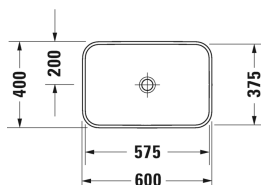

Happy D.2 Plus Bowle # 235960..00 / 235960..00 / 235960..00

| < 600 mm > |

Bowle	Dimension	Vægt	Ordrenummer
slebet underkant, uden overløb, uden mulighed for hanehul, Inklusiv fastgørelse, Inkl bundventil med keramisk skjuler, 600 mm			
Farver			
00 Hvid (Alpin) 13 Anthracite Matt 61 Hvid/Antracit mat			
Varianter			
☒ Indvendig hvid, udvendig hvid	600 x 400 mm	10,500 kg	235960..00
☒ Indvendig antracit mat, udvendig antracit mat	600 x 400 mm	10,500 kg	235960..00
☒ Indvendig hvid, udvendig antracit mat	600 x 400 mm	10,500 kg	235960..00
Porcelæn med Wondergliss vil forblive ren og pæn i lang tid. Hvis du vil bestille produkter med Wondergliss tilføjer du "1" som det 11. tal i Duravit nummeret.			
Tilbehør			
Vandlås		1,500 kg	005036
Matchende produkter			
Vægmonteret vaskeskab 1 høj skuffe, Bordplade med 1 udskæring, til 1 bowle i midten, 800 x 550 mm	800 x 550 mm		KT6694
Vægmonteret vaskeskab 1 høj skuffe, Bordplade med 1 udskæring, til 1 bowle i midten, 1000 x 550 mm	1000 x 550 mm		KT6695
Vægmonteret vaskeskab 1 høj skuffe, Bordplade med 1 udskæring, til 1 bowle i midten, 1200 x 550 mm	1200 x 550 mm		KT6696
Vægmonteret vaskeskab 2 høje skuffer, 1 topplade med 1 eller 2 udskæringer, til 1 eller 2 bowler, 1400 x 550 mm	1400 x 550 mm		KT6697 B/L/R
Vægmonteret vaskeskab 2 skuffer, øverste skuffe er med udskæring for vandlås, Bordplade med 1 udskæring, til 1 bowle i midten, 800 x 550 mm	800 x 550 mm		KT6654
Vægmonteret vaskeskab 2 skuffer, øverste skuffe er med udskæring for vandlås, Bordplade med 1 udskæring, til 1 bowle i midten, 1000 x 550 mm	1000 x 550 mm		KT6655