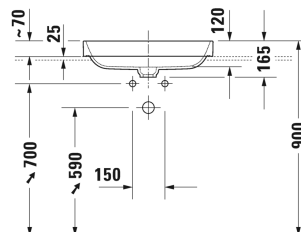

Happy D.2 Plus Bowle # 235960..00 / 235960..00 / 235960..00

| < 600 mm > |

Bowle	Dimension	Vægt	Ordrenummer
slebet underkant, uden overløb, uden mulighed for hanehul, Inklusiv fastgørelse, Inkl bundventil med keramisk skjuler, 600 mm			
Farver			
00 Hvid (Alpin) 13 Anthracite Matt 61 Hvid/Antracit mat			
Varianter			
☒ Indvendig hvid, udvendig hvid	600 x 400 mm	10,500 kg	235960..00
☒ Indvendig antracit mat, udvendig antracit mat	600 x 400 mm	10,500 kg	235960..00
☒ Indvendig hvid, udvendig antracit mat	600 x 400 mm	10,500 kg	235960..00
Porcelæn med Wondergliss vil forblive ren og pæn i lang tid. Hvis du vil bestille produkter med Wondergliss tilføjer du "1" som det 11. tal i Duravit nummeret.			
Tilbehør			
Vandlås		1,500 kg	005036
Matchende produkter			
Vægmonteret vaskeskab 1 høj skuffe, Bordplade med 1 udskæring, til 1 bowle i midten, 800 x 550 mm	800 x 550 mm		KT6694
Vægmonteret vaskeskab 1 høj skuffe, Bordplade med 1 udskæring, til 1 bowle i midten, 1000 x 550 mm	1000 x 550 mm		KT6695
Vægmonteret vaskeskab 1 høj skuffe, Bordplade med 1 udskæring, til 1 bowle i midten, 1200 x 550 mm	1200 x 550 mm		KT6696
Vægmonteret vaskeskab 2 høje skuffer, 1 topplade med 1 eller 2 udskæringer, til 1 eller 2 bowler, 1400 x 550 mm	1400 x 550 mm		KT6697 B/L/R
Vægmonteret vaskeskab 2 skuffer, øverste skuffe er med udskæring for vandlås, Bordplade med 1 udskæring, til 1 bowle i midten, 800 x 550 mm	800 x 550 mm		KT6654
Vægmonteret vaskeskab 2 skuffer, øverste skuffe er med udskæring for vandlås, Bordplade med 1 udskæring, til 1 bowle i midten, 1000 x 550 mm	1000 x 550 mm		KT6655