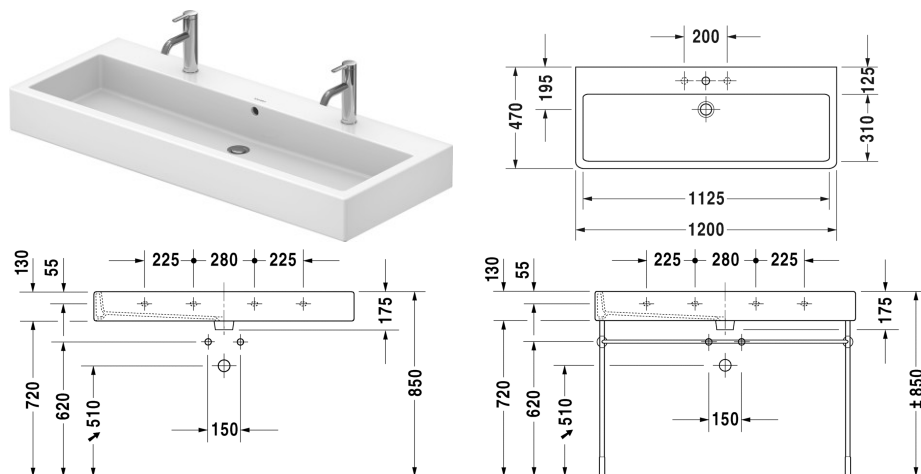

Vero Håndvask, møbelhåndvask # 0454120000

| < 1200 mm > |

Håndvask, møbelhåndvask	Dimension	Vægt	Ordrenummer
med platform til hanehul, glaseret på undersiden, 1200 mm			
Farver			
00 Hvid (Alpin)			
Varianter			
● med overløb	1200 x 470 mm	33,500 kg	0454120000
Infobox			
For at montere håndvaske fra størrelse 1000 mm er det nødvendigt med 2 sæt monteringsbolte til håndvaske #6951000000			
Porcelæn med Wondergliss vil forblive ren og pæn i lang tid. Hvis du vil bestille produkter med Wondergliss tilføjer du "1" som det 11. tal i Duravit nummeret.			
Tilbehør til porcelæn			
Push-open bundventil til håndvaske med overløb		0,400 kg	005052
Tilbehør			
Håndklædeholder firkantet rør 14 mm	1150 mm	0,800 kg	003033
Vandlås		1,500 kg	005036
Matchende produkter			
Metalstativ højde justerbar +50 mm, til håndvask # 045412, 235012,			003074
Vægmonteret vaskeskab 1 høj skuffe, til Vero # 045412 , 1150 x 440 mm	1150 x 440 mm		KT6689

Vero Håndvask, møbelhåndvask # 0454120000

|< 1200 mm >|

Vægmonteret vaskeskab 2 skuffer, øverste skuffe er med
udskæring for vandlås, til Vero # 045412 , 1150 x 440 mm

1150 x 440 mm

KT6639

Alle tegninger indeholder nødvendige mål indenfor standard tolerancer. De er angivet i mm og er vejledende. For præcise mål, specielt ved specielle anvendelsesområder, anbefaler vi at vente til produktet er modtaget.