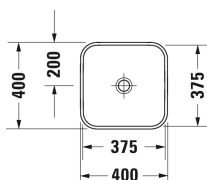

Happy D.2 Plus Bowle # 235940..00 / 235940..00 / 235940..00

| < 400 mm > |

Bowle	Dimension	Vægt	Ordrenummer
slebet underkant, uden overløb, uden mulighed for hanehul, Inklusiv fastgørelse, Inkl bundventil med keramisk skjuler, 400 mm			
Farver			
00 Hvid (Alpin) 13 Anthracite Matt 61 Hvid/Antracit mat			
Varianter			
☒ Indvendig hvid, udvendig hvid	400 x 400 mm	7,300 kg	235940..00
☒ Indvendig antracit mat, udvendig antracit mat	400 x 400 mm	7,300 kg	235940..00
☒ Indvendig hvid, udvendig antracit mat	400 x 400 mm	7,300 kg	235940..00
Porcelæn med Wondergliss vil forblive ren og pæn i lang tid. Hvis du vil bestille produkter med Wondergliss tilføjer du "1" som det 11. tal i Duravit nummeret.			
Tilbehør			
Vandlås		1,500 kg	005036
Matchende produkter			
Vægmonteret vaskeskab 1 høj skuffe, Bordplade med 1 udskæring, til 1 bowle i midten, 800 x 550 mm	800 x 550 mm		KT6694
Vægmonteret vaskeskab 1 høj skuffe, Bordplade med 1 udskæring, til 1 bowle i midten, 1000 x 550 mm	1000 x 550 mm		KT6695
Vægmonteret vaskeskab 1 høj skuffe, Bordplade med 1 udskæring, til 1 bowle i midten, 1200 x 550 mm	1200 x 550 mm		KT6696
Vægmonteret vaskeskab 2 høje skuffer, 1 topplade med 1 eller 2 udskæringer, til 1 eller 2 bowler, 1400 x 550 mm	1400 x 550 mm		KT6697 B/L/R
Vægmonteret vaskeskab 2 skuffer, øverste skuffe er med udskæring for vandlås, Bordplade med 1 udskæring, til 1 bowle i midten, 800 x 550 mm	800 x 550 mm		KT6654
Vægmonteret vaskeskab 2 skuffer, øverste skuffe er med udskæring for vandlås, Bordplade med 1 udskæring, til 1 bowle i midten, 1000 x 550 mm	1000 x 550 mm		KT6655