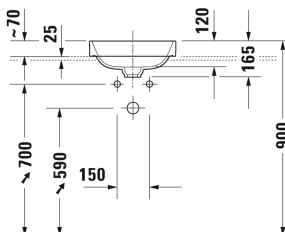

Happy D.2 Plus Bowle # 235940..00 / 235940..00 / 235940..00

| < 400 mm > |

Bowle	Dimension	Vægt	Ordrenummer
slebet underkant, uden overløb, uden mulighed for hanehul, Inklusiv fastgørelse, Inkl bundventil med keramisk skjuler, 400 mm			
Farver			
00 Hvid (Alpin) 13 Anthracite Matt 61 Hvid/Antracit mat			
Varianter			
☒ Indvendig hvid, udvendig hvid	400 x 400 mm	7,300 kg	235940..00
☒ Indvendig antracit mat, udvendig antracit mat	400 x 400 mm	7,300 kg	235940..00
☒ Indvendig hvid, udvendig antracit mat	400 x 400 mm	7,300 kg	235940..00
Porcelæn med Wondergliss vil forblive ren og pæn i lang tid. Hvis du vil bestille produkter med Wondergliss tilføjer du "1" som det 11. tal i Duravit nummeret.			
Tilbehør			
Vandlås		1,500 kg	005036
Matchende produkter			
Vægmonteret vaskeskab 1 høj skuffe, Bordplade med 1 udskæring, til 1 bowle i midten, 800 x 550 mm	800 x 550 mm		KT6694
Vægmonteret vaskeskab 1 høj skuffe, Bordplade med 1 udskæring, til 1 bowle i midten, 1000 x 550 mm	1000 x 550 mm		KT6695
Vægmonteret vaskeskab 1 høj skuffe, Bordplade med 1 udskæring, til 1 bowle i midten, 1200 x 550 mm	1200 x 550 mm		KT6696
Vægmonteret vaskeskab 2 høje skuffer, 1 topplade med 1 eller 2 udskæringer, til 1 eller 2 bowler, 1400 x 550 mm	1400 x 550 mm		KT6697 B/L/R
Vægmonteret vaskeskab 2 skuffer, øverste skuffe er med udskæring for vandlås, Bordplade med 1 udskæring, til 1 bowle i midten, 800 x 550 mm	800 x 550 mm		KT6654
Vægmonteret vaskeskab 2 skuffer, øverste skuffe er med udskæring for vandlås, Bordplade med 1 udskæring, til 1 bowle i midten, 1000 x 550 mm	1000 x 550 mm		KT6655