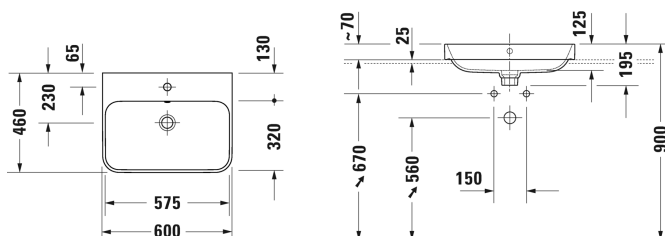

Happy D.2 Plus Bowle # 236060..00 / 236060..00 / 236060..00 /
236060..60 / 236060..60 / 236060..60

| < 600 mm > |

Bowle	Dimension	Vægt	Ordrenummer
slebet underkant, med overløb, med platform til hanehul, Bagsiden er ikke glaseret, Inklusiv fastgørelse, Inklusiv keramisk push-open bundventil, 600 mm			
Farver			
00 Hvid (Alpin) 13 Anthracite Matt 61 Hvid/Antracit mat			
Varianter			
● Indvendig hvid, udvendig hvid	600 x 460 mm	13,500 kg	236060..00
● Indvendig antracit mat, udvendig antracit mat	600 x 460 mm	13,500 kg	236060..00
● Indvendig hvid, udvendig antracit mat	600 x 460 mm	13,500 kg	236060..00
☒ Indvendig hvid, udvendig hvid	600 x 460 mm	13,500 kg	236060..60
☒ Indvendig antracit mat, udvendig antracit mat	600 x 460 mm	13,500 kg	236060..60
☒ Indvendig hvid, udvendig antracit mat	600 x 460 mm	13,500 kg	236060..60
Porcelæn med Wondergliss vil forblive ren og pæn i lang tid. Hvis du vil bestille produkter med Wondergliss tilføjer du "1" som det 11. tal i Duravit nummeret.			
Tilbehør			
Vandlås		1,500 kg	005036
Matchende produkter			
Vægmonteret vaskeskab 1 høj skuffe, Bordplade med 1 udskæring, til 1 bowle i midten, 800 x 550 mm	800 x 550 mm		KT6694
Vægmonteret vaskeskab 1 høj skuffe, Bordplade med 1 udskæring, til 1 bowle i midten, 1000 x 550 mm	1000 x 550 mm		KT6695
Vægmonteret vaskeskab 1 høj skuffe, Bordplade med 1 udskæring, til 1 bowle i midten, 1200 x 550 mm	1200 x 550 mm		KT6696
Vægmonteret vaskeskab 2 høje skuffer, 1 topplade med 1 eller 2 udskæringer, til 1 eller 2 bowler, 1400 x 550 mm	1400 x 550 mm		KT6697 B/L/R
Vægmonteret vaskeskab 2 skuffer, øverste skuffe er med udskæring for vandlås, Bordplade med 1 udskæring, til 1 bowle i midten, 800 x 550 mm	800 x 550 mm		KT6654