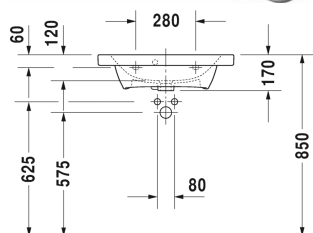

**DuraStyle Håndvask compact til møbel # 2337630000**

| &lt; 635 mm &gt; |

Håndvask compact til møbel	Dimension	Vægt	Ordrenummer
med overløb, med platform til hanehul, glaseret på undersiden, 635 mm			
<b>Farver</b>			
00 Hvid (Alpin)			
<b>Varianter</b>			
●	635 x 400 mm	15,500 kg	2337630000
<b>Infobox</b>			
Pladsbesparende vandlås anbefales i forbindelse med vaskeskabe			
Porcelæn med Wondergliss vil forblive ren og pæn i lang tid. Hvis du vil bestille produkter med Wondergliss tilføjer du "1" som det 11. tal i Duravit nummeret.			
<b>Tilbehør</b>			
Pladsbesparende vandlås	1 1/4" mm	0,400 kg	005076
<b>Matchende produkter</b>			
Vægmonteret vaskeskab Compact 1 høj skuffe, til DuraStyle # 233763, 580 x 368 mm	580 x 368 mm		DS6379
Vægmonteret vaskeskab Compact 2 skuffer, øverste skuffe er med udskæring for vandlås, til DuraStyle # 233763, 580 x 368 mm	580 x 368 mm		DS6479
<b>Anbefalede armaturer</b>			

1-grebs håndvaskarmatur M keramisk kartusche, Fremspring 139 mm, fleksibel tilslutningsslange 3/8", Perlator med justerbar stråle, Normalstråle, Krom, Mulighed for temperaturbegrænsning, anbefalet driftstryk 1 - 5 bar, med løft-op-ventil,	B11020001
1-grebs håndvaskarmatur M keramisk kartusche, Fremspring 139 mm, fleksibel tilslutningsslange 3/8", Perlator med justerbar stråle, Normalstråle, Krom, Mulighed for temperaturbegrænsning, anbefalet driftstryk 1 - 5 bar, med løft-op-ventil,	B21020001
1-grebs håndvaskarmatur M keramisk kartusche, Fremspring 139 mm, fleksibel tilslutningsslange 3/8", Perlator med justerbar stråle, Normalstråle, Krom, Mulighed for temperaturbegrænsning, anbefalet driftstryk 1 - 5 bar, uden bundventil,	B11020002
1-grebs håndvaskarmatur M keramisk kartusche, Fremspring 139 mm, fleksibel tilslutningsslange 3/8", Perlator med justerbar stråle, Normalstråle, Krom, Mulighed for temperaturbegrænsning, anbefalet driftstryk 1 - 5 bar, uden bundventil,	B21020002