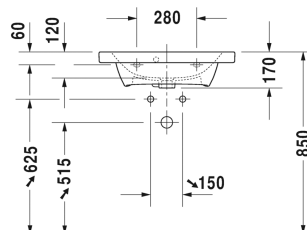

DuraStyle Håndvask compact til møbel # 2337630000

| < 635 mm > |

Håndvask compact til møbel	Dimension	Vægt	Ordrenummer
med overløb, med platform til hanehul, glaseret på undersiden, 635 mm			
Farver			
00 Hvid (Alpin)			
Varianter			
●	635 x 400 mm	15,500 kg	2337630000
Infobox			
Pladsbesparende vandlås anbefales i forbindelse med vaskeskabe			
Porcelæn med Wondergliss vil forblive ren og pæn i lang tid. Hvis du vil bestille produkter med Wondergliss tilføjer du "1" som det 11. tal i Duravit nummeret.			
Tilbehør			
Pladsbesparende vandlås	1 1/4" mm	0,400 kg	005076
Matchende produkter			
Vægmonteret vaskeskab Compact 1 høj skuffe, til DuraStyle # 233763, 580 x 368 mm	580 x 368 mm		DS6379
Vægmonteret vaskeskab Compact 2 skuffer, øverste skuffe er med udskæring for vandlås, til DuraStyle # 233763, 580 x 368 mm	580 x 368 mm		DS6479
Anbefalede armaturer