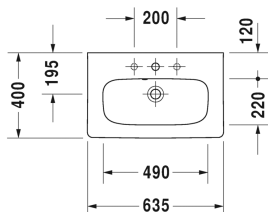

**DuraStyle Håndvask compact til møbel # 2337630000**

| &lt; 635 mm &gt; |

Håndvask compact til møbel	Dimension	Vægt	Ordrenummer
med overløb, med platform til hanehul, glaseret på undersiden, 635 mm			
<b>Farver</b>			
00 Hvid (Alpin)			
<b>Varianter</b>			
●	635 x 400 mm	15,500 kg	2337630000
<b>Infobox</b>			
Pladsbesparende vandlås anbefales i forbindelse med vaskeskabe			
Porcelæn med Wondergliss vil forblive ren og pæn i lang tid. Hvis du vil bestille produkter med Wondergliss tilføjer du "1" som det 11. tal i Duravit nummeret.			
<b>Tilbehør</b>			
Pladsbesparende vandlås	1 1/4" mm	0,400 kg	005076
<b>Matchende produkter</b>			
Vægmonteret vaskeskab Compact 1 høj skuffe, til DuraStyle # 233763, 580 x 368 mm	580 x 368 mm		DS6379
Vægmonteret vaskeskab Compact 2 skuffer, øverste skuffe er med udskæring for vandlås, til DuraStyle # 233763, 580 x 368 mm	580 x 368 mm		DS6479
<b>Anbefalede armaturer</b>			

1-grebs håndvaskarmatur M keramisk kartusche, Fremspring 139 mm, fleksibel tilslutningsslange 3/8", Perlator med justerbar stråle, Normalstråle, Krom, Mulighed for temperaturbegrænsning, anbefalet driftstryk 1 - 5 bar, med løft-op-ventil,	B11020001
1-grebs håndvaskarmatur M keramisk kartusche, Fremspring 139 mm, fleksibel tilslutningsslange 3/8", Perlator med justerbar stråle, Normalstråle, Krom, Mulighed for temperaturbegrænsning, anbefalet driftstryk 1 - 5 bar, med løft-op-ventil,	B21020001
1-grebs håndvaskarmatur M keramisk kartusche, Fremspring 139 mm, fleksibel tilslutningsslange 3/8", Perlator med justerbar stråle, Normalstråle, Krom, Mulighed for temperaturbegrænsning, anbefalet driftstryk 1 - 5 bar, uden bundventil,	B11020002
1-grebs håndvaskarmatur M keramisk kartusche, Fremspring 139 mm, fleksibel tilslutningsslange 3/8", Perlator med justerbar stråle, Normalstråle, Krom, Mulighed for temperaturbegrænsning, anbefalet driftstryk 1 - 5 bar, uden bundventil,	B21020002