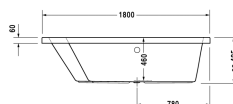

Paiova Badekar # 700216000000000

< 1800 mm >

Badekar	Dimension	Vægt	Ordrenummer
ryglæn i venstre side, sanitærakryl , Filling capacity 315 l , water level 365 mm			
<b>Farver</b>			
00 Hvid (Alpin)			
<b>Varianter</b>			
indbygning, Badekar	1800 x 1400 mm	45,000 kg	700216000000000
<b>Matchende udstyr</b>			
Badekargreb krom			792804
<b>Matchende produkter</b>			
Befæstigelse til montering af bade- og brusekar, 3 stk.,			790103
Nakkestøtte til Paiova, Materiale: polyurethan, hvid,			790001
Kantbånd til badekar til støjdemning, Længde: 3300 mm, Bredde: 70 mm,			790126
Bensæt til bade- og brusekar af akryl, med længde $\geq$ 1500 mm, højdejusterbar fra 140 - 220 mm med støjbeskyttelse til brusekar, 3 stk.,			790105
Monteringskasse til # 700216,			791422
Af- og overløbssæt Quadroval med vandpåfyldning via afløbet, krom, til badekar, lang model, **, afløbshoved 52 mm, Kabellængde 1070 mm,			791230
Støjbeskyttelse til akryl badekar ****, Indhold: Støjreducerende fastgørelse, Bitumen puder, kantbånd # 790126,			791368
Af- og overløbssæt Quadroval krom, til badekar med afløb i midten, afløbshoved 52 mm, Kabellængde 850 mm,			792206
Af- og overløbssæt Quadroval med vandpåfyldning, krom, *, til badekar med afløb i midten, afløbshoved 52 mm, Kabellængde 850 mm,			792207

Alle tegninger indeholder nødvendige mål indenfor standard tolerancer. De er angivet i mm og er vejledende. For præcise mål, specielt ved specielle anvendelsesområder, anbefaler vi at vente til produktet er modtaget.