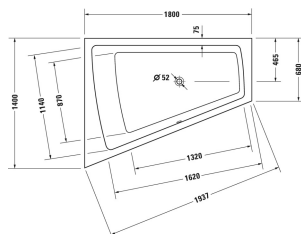

Paiova Badekar # 700216000000000

< 1800 mm >

Badekar	Dimension	Vægt	Ordrenummer
ryglæn i venstre side, sanitærakryl , Filling capacity 315 l , water level 365 mm			
<b>Farver</b>			
00 Hvid (Alpin)			
<b>Varianter</b>			
indbygning, Badekar	1800 x 1400 mm	45,000 kg	700216000000000
<b>Matchende udstyr</b>			
Badekargreb krom			792804
<b>Matchende produkter</b>			
Befæstigelse til montering af bade- og brusekar, 3 stk.,			790103
Nakkestøtte til Paiova, Materiale: polyurethan, hvid,			790001
Kantbånd til badekar til støjdemning, Længde: 3300 mm, Bredde: 70 mm,			790126
Bensæt til bade- og brusekar af akryl, med længde $\geq$ 1500 mm, højdejusterbar fra 140 - 220 mm med støjbeskyttelse til brusekar, 3 stk.,			790105
Monteringskasse til # 700216,			791422
Af- og overløbssæt Quadroval med vandpåfyldning via afløbet, krom, til badekar, lang model, **, afløbshoved 52 mm, Kabellængde 1070 mm,			791230
Støjbeskyttelse til akryl badekar ****, Indhold: Støjreducerende fastgørelse, Bitumen puder, kantbånd # 790126,			791368
Af- og overløbssæt Quadroval krom, til badekar med afløb i midten, afløbshoved 52 mm, Kabellængde 850 mm,			792206
Af- og overløbssæt Quadroval med vandpåfyldning, krom, *, til badekar med afløb i midten, afløbshoved 52 mm, Kabellængde 850 mm,			792207

Alle tegninger indeholder nødvendige mål indenfor standard tolerancer. De er angivet i mm og er vejledende. For præcise mål, specielt ved specielle anvendelsesområder, anbefaler vi at vente til produktet er modtaget.