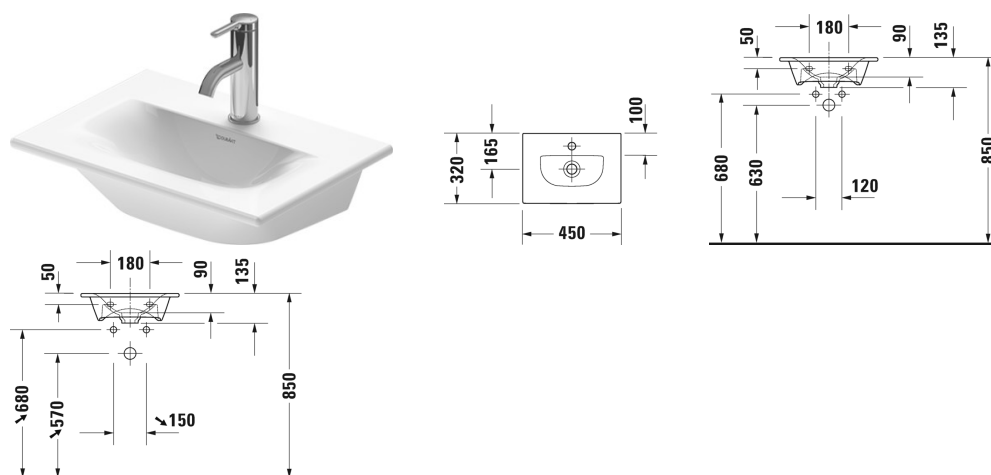

Viu Håndvask, møbelhåndvask # 0733450041 / 0733450070

| < 450 mm > |

Håndvask, møbelhåndvask	Dimension	Vægt	Ordrenummer
uden overtøb, med platform til hanehul, Inkl bundventil med keramisk skjuler, glaseret på undersiden, 450 mm			
Farver			
00 Hvid (Alpin)			
Varianter			
●	450 x 320 mm	7,700 kg	0733450041
☒	450 x 320 mm	7,700 kg	0733450070
Porcelæn med Wondergliss vil forblive ren og pæn i lang tid. Hvis du vil bestille produkter med Wondergliss tilføjer du "1" som det 11. tal i Duravit nummeret.			
Tilbehør			
Pladsbesparende vandlås	1 1/4" mm	0,400 kg	005076
Vandlås		1,500 kg	005036
Matchende produkter			
Vægmonteret vaskeskab 1 låge, til Viu # 073345, 440 x 311 mm	440 x 311 mm		LC6133 L/R
Gulvstående vaskeskab 1 låge, 1 glashylde, til Viu # 073345, 400 x 311 mm	400 x 311 mm		LC6580 L/R
Vægmonteret vaskeskab 1 låge, til Viu # 073345, 440 x 310 mm	440 x 310 mm		BR4208 L/R
Gulvstående vaskeskab 1 låge, 1 glashylde, til Viu # 073345, 440 x 310 mm	440 x 310 mm		BR4508 L/R
Vægmonteret vaskeskab 1 låge, til Viu # 073345, 430 x 308 mm	430 x 308 mm		XS4220 L/R

Viu Håndvask, møbelhåndvask # 0733450041 / 0733450070

|< 450 mm >|

Gulvstående vaskeskab 1 låge, integreret bensæt med højdekompensation, til Viu # 073345, 430 x 308 mm	430 x 308 mm	XS4520 L/R
Vægmonteret vaskeskab 1 låge, til Viu # 073345, 430 x 310 mm	430 x 310 mm	XV4030 R/L
Gulvstående vaskeskab 1 låge, til Viu # 073345, 430 x 310 mm	430 x 310 mm	XV4068 L/R

Alle tegninger indeholder nødvendige mål indenfor standard tolerancer. De er angivet i mm og er vejledende. For præcise mål, specielt ved specielle anvendelsesområder, anbefaler vi at vente til produktet er modtaget.