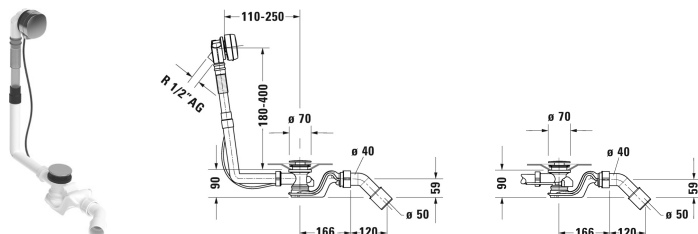

## Tilbehør Af- og overløbssæt Quadroval # 792201

Af- og overløbssæt Quadroval	Dimension	Vægt	Ordrenummer
med vandpåfyldning, krom, *, til badekar med afløb i siden, afløbshoved 52 mm, Kabellængde 530 mm			
<b>Farver</b>			
<b>Varianter</b>			
<b>Infobox</b>			
* Rørafbryder eller armatur med sikkerhed mod tilbageløb i henhold til DIN EN 1717 nødvendigt, tilslutning slange # 790188 anbefales			

Alle tegninger indeholder nødvendige mål indenfor standard tolerancer. De er angivet i mm og er vejledende. For præcise mål, specielt ved specielle anvendelsesområder, anbefaler vi at vente til produktet er modtaget.