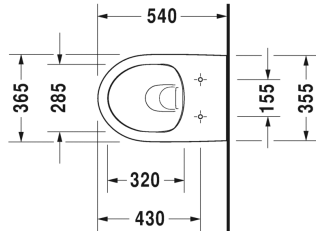

Duravit No.1 Vægmonteret toilet Duravit Rimless® sæt # 45620900A1

Vægmonteret toilet Duravit Rimless® sæt	Dimension	Vægt	Ordrenummer
Kartonmål 560 x 400 x 430 mm			
Farver			
00 Hvid (Alpin)			
Varianter			
		25,900 kg	45620900A1
Infobox			
Hvis der ikke anvendes indbygningsstativ, anbefales fastgørelse # 006500			

Alle tegninger indeholder nødvendige mål indenfor standard tolerancer. De er angivet i mm og er vejledende. For præcise mål, specielt ved specielle anvendelsesområder, anbefaler vi at vente til produktet er modtaget.