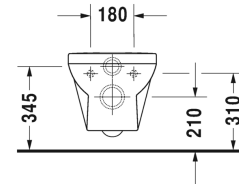

Duravit No.1 Vægmonteret toilet Duravit Rimless® sæt # 45620900A1

Vægmonteret toilet Duravit Rimless® sæt	Dimension	Vægt	Ordrenummer
Kartonmål 560 x 400 x 430 mm			
Farver			
00 Hvid (Alpin)			
Varianter			
		25,900 kg	45620900A1
Infobox			
Hvis der ikke anvendes indbygningsstativ, anbefales fastgørelse # 006500			

Alle tegninger indeholder nødvendige mål indenfor standard tolerancer. De er angivet i mm og er vejledende. For præcise mål, specielt ved specielle anvendelsesområder, anbefaler vi at vente til produktet er modtaget.