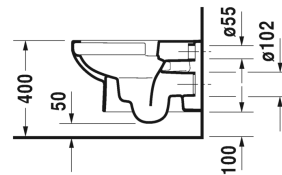

Duravit No.1 Vægmonteret toilet Duravit Rimless® sæt # 45620900A1

Vægmonteret toilet Duravit Rimless® sæt	Dimension	Vægt	Ordrenummer
Kartonmål 560 x 400 x 430 mm			
Farver			
00 Hvid (Alpin)			
Varianter			
		25,900 kg	45620900A1
Infobox			
Hvis der ikke anvendes indbygningsstativ, anbefales fastgørelse # 006500			

Alle tegninger indeholder nødvendige mål indenfor standard tolerancer. De er angivet i mm og er vejledende. For præcise mål, specielt ved specielle anvendelsesområder, anbefaler vi at vente til produktet er modtaget.