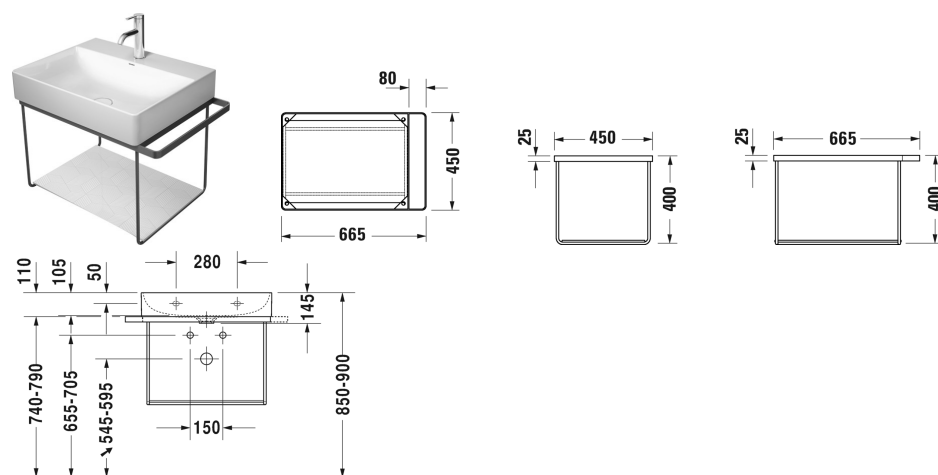

DuraSquare Metalkonsol vægmonteret \*\* # 003102..00 /  
003102..00

| < 665 mm > |

Metalkonsol vægmonteret **	Dimension	Vægt	Ordrenummer
Inklusiv fastgørelse, til håndvask # 235360, Håndklædeholder højre/venstre, vendbar			
<b>Farver</b>			
10 Krom 46 Sort mat			
<b>Varianter</b>			
Krom	665 x 451 mm	4,500 kg	003102..00
Sort mat	665 x 451 mm	4,500 kg	003102..00
<b>Infobox</b>			
** Glasindsats leveres ikke sammen med metalkonsollen - venligst bestil denne denne separat.			
<b>Matchende produkter</b>			
Håndvask, møbelhåndvask uden overløb, med platform til hanehul, Inkl bundventil med keramisk skjuler, glaseret på undersiden, 600 x 470 mm	600 x 470 mm		235360
Glasindsats Sikkerhedsglas, til metalkonsol # 003101, 003102, 570 x 380 mm	570 x 380 mm		009964

Alle tegninger indeholder nødvendige mål indenfor standard tolerancer. De er angivet i mm og er vejledende. For præcise mål, specielt ved specielle anvendelsesområder, anbefaler vi at vente til produktet er modtaget.