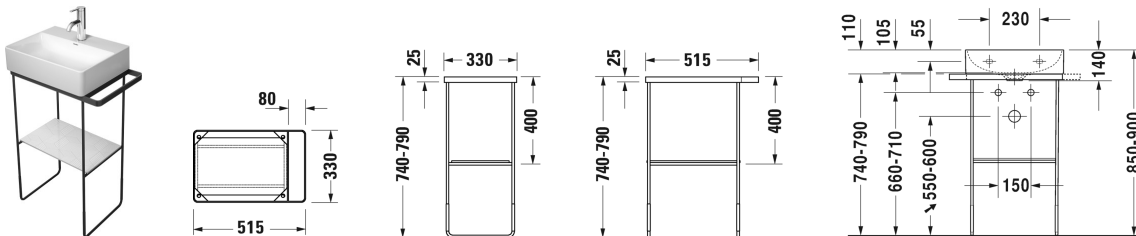

DuraSquare Metalkonsol gulvstående ** # 003109..00 / 003109..00

| < 516 mm > |

Metalkonsol gulvstående **	Dimension	Vægt	Ordrenummer
højde justerbar +50 mm, Inklusiv fastgørelse, til håndvask # 073245, Håndklædeholder højre/venstre, vendbar			
Farver			
10 Krom 46 Sort mat			
Varianter			
Krom	516 x 333 mm	6,000 kg	003109..00
Sort mat	516 x 333 mm	6,000 kg	003109..00
Infobox			
** Glasindsats leveres ikke sammen med metalkonsollen - ventligst bestil denne denne separat.			
Matchende produkter			
Håndvask, møbelhåndvask uden overløb, med platform til hanehul, Inkl bundventil med keramisk skjuler, glaseret på undersiden, 450 x 350 mm	450 x 350 mm		073245
Glasindsats Sikkerhedsglas, til metalkonsol # 003109, 003110, 420 x 264 mm	420 x 264 mm		009966

Alle tegninger indeholder nødvendige mål indenfor standard tolerancer. De er angivet i mm og er vejledende. For præcise mål, specielt ved specielle anvendelsesområder, anbefaler vi at vente til produktet er modtaget.