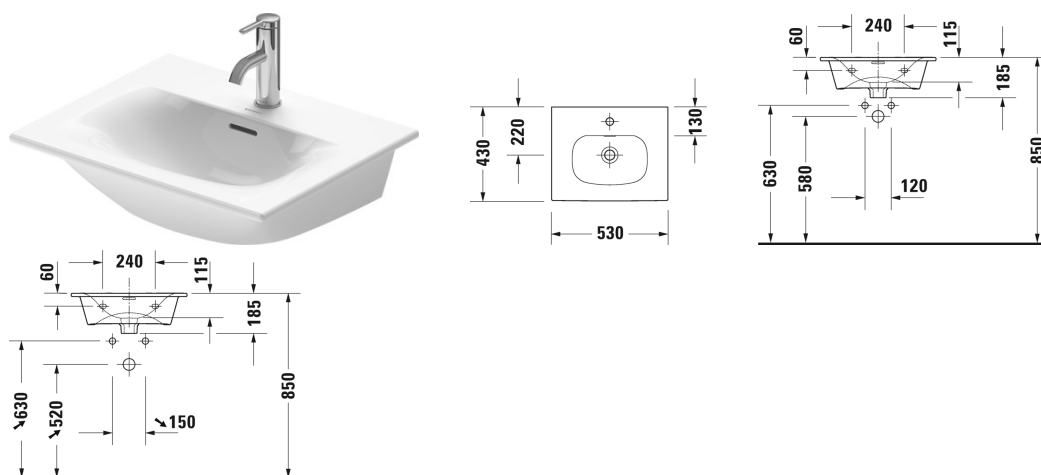

Viu Håndvask, møbelhåndvask # 2344530000 / 2344530060

| < 530 mm > |

Håndvask, møbelhåndvask	Dimension	Vægt	Ordrenummer
med overløb, med platform til hanehul, Inklusiv keramisk push-open bundventil, glaseret på undersiden, 530 mm			
Farver			
00 Hvid (Alpin)			
Varianter			
●	530 x 430 mm	12,700 kg	2344530000
☒	530 x 430 mm	12,700 kg	2344530060
Porcelæn med Wondergliss vil forblive ren og pæn i lang tid. Hvis du vil bestille produkter med Wondergliss tilføjer du "1" som det 11. tal i Duravit nummeret.			
Tilbehør			
Pladsbesparende vandlås	1 1/4" mm	0,400 kg	005076
Vandlås		1,500 kg	005036
Matchende produkter			
Vægmonteret vaskeskab 1 høj skuffe, til Viu # 234453, 520 x 421 mm	520 x 421 mm		LC6134
Vægmonteret vaskeskab 2 skuffer, øverste skuffe er med udskæring for vandlås, til Viu # 234453, 520 x 421 mm	520 x 421 mm		LC6304
Gulvstående vaskeskab 2 høje skuffer, øverste skuffe er med udskæring for vandlås, til Viu # 234453, 520 x 421 mm	520 x 421 mm		LC6594
Vægmonteret vaskeskab 1 høj skuffe, til Viu # 234453, 520 x 419 mm	520 x 419 mm		BR4209