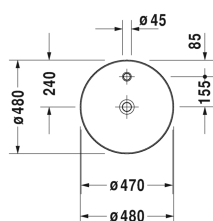

Cape Cod Bowle # 232848..00 / 232848..00 / 232848..00

| < ø 480 mm > |

Bowle	Dimension	Vægt	Ordrenummer
med platform til armatur, uden overløb, ø 480 mm			
Farver			
00 Hvid (Alpin) 26 Hvid/Hvid mat satin 32 Hvid mat satin			
Varianter			
● Indvendig hvid, udvendig hvid	ø 480 mm	7,000 kg	232848..00
● Indvendig hvid, udvendig hvid mat satin	ø 480 mm	7,000 kg	232848..00
● Indvendig hvid mat satin, udvendig hvid mat satin	ø 480 mm	7,000 kg	232848..00
Infobox			
Produceret i specialmaterialet DuraCeram, Duravit anbefaler følgende armaturer til #232848: Duravit C.1 - M #C11020002			
Porcelæn med Wondergliss vil forblive ren og pæn i lang tid. Hvis du vil bestille produkter med Wondergliss tilføjer du "1" som det 11. tal i Duravit nummeret.			
Tilbehør			
Bundventil med kappe til håndvaske uden overløb	50 mm	0,300 kg	005024
Vandlås		1,500 kg	005036
Matchende produkter			
Vægmonteret vaskeskab 1 høj skuffe, Bordplade med 1 udskæring, til 1 bowle i midten, 1000 x 550 mm	1000 x 550 mm		KT6695
Vægmonteret vaskeskab 1 høj skuffe, Bordplade med 1 udskæring, til 1 bowle i midten, 1200 x 550 mm	1200 x 550 mm		KT6696
Vægmonteret vaskeskab 2 høje skuffer, 1 topplade med 1 eller 2 udskæringer, til 1 eller 2 bowler, 1400 x 550 mm	1400 x 550 mm		KT6697 B/L/R
Vægmonteret vaskeskab 2 skuffer, øverste skuffe er med udskæring for vandlås, Bordplade med 1 udskæring, til 1 bowle i midten, 800 x 550 mm	800 x 550 mm		KT6654