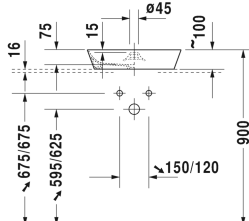

Cape Cod Bowle # 232848..00 / 232848..00 / 232848..00

| < ø 480 mm > |

Bowle	Dimension	Vægt	Ordrenummer
med platform til armatur, uden overløb, ø 480 mm			
Farver			
00 Hvid (Alpin) 26 Hvid/Hvid mat satin 32 Hvid mat satin			
Varianter			
● Indvendig hvid, udvendig hvid	ø 480 mm	7,000 kg	232848..00
● Indvendig hvid, udvendig hvid mat satin	ø 480 mm	7,000 kg	232848..00
● Indvendig hvid mat satin, udvendig hvid mat satin	ø 480 mm	7,000 kg	232848..00
Infobox			
Produceret i specialmaterialet DuraCeram, Duravit anbefaler følgende armaturer til #232848: Duravit C.1 - M #C11020002			
Porcelæn med Wondergliss vil forblive ren og pæn i lang tid. Hvis du vil bestille produkter med Wondergliss tilføjer du "1" som det 11. tal i Duravit nummeret.			
Tilbehør			
Bundventil med kappe til håndvaske uden overløb	50 mm	0,300 kg	005024
Vandlås		1,500 kg	005036
Matchende produkter			
Vægmonteret vaskeskab 1 høj skuffe, Bordplade med 1 udskæring, til 1 bowle i midten, 1000 x 550 mm	1000 x 550 mm		KT6695
Vægmonteret vaskeskab 1 høj skuffe, Bordplade med 1 udskæring, til 1 bowle i midten, 1200 x 550 mm	1200 x 550 mm		KT6696
Vægmonteret vaskeskab 2 høje skuffer, 1 topplade med 1 eller 2 udskæringer, til 1 eller 2 bowler, 1400 x 550 mm	1400 x 550 mm		KT6697 B/L/R
Vægmonteret vaskeskab 2 skuffer, øverste skuffe er med udskæring for vandlås, Bordplade med 1 udskæring, til 1 bowle i midten, 800 x 550 mm	800 x 550 mm		KT6654