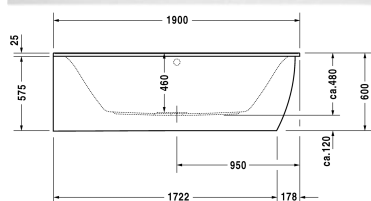

Darling New Badekar # 700246000000000

| < 1900 mm > |

Badekar	Dimension	Vægt	Ordrenummer
venstre hjørne, med akrylpanel og bæreramme, med to ryglæn, sanitærakryl, Filling capacity 185 l, water level 360 mm			
Farver			
00 Hvid (Alpin)			
Varianter			
Badekar	1900 x 900 mm	41,000 kg	700246000000000
Matchende udstyr			
LED hvidt lys under karrets kant			791848
Badekargreb krom			792804
Matchende produkter			
Befæstigelse til montering af bade- og brusekar, 3 stk.,			790103
Kantbånd til badekar til støjdemping, Længde: 3300 mm, Bredde: 70 mm,			790126
Nakkestøtte til Darling New # 700244 - 700248, bøjet, Materiale: polyurethan, hvid,			790008
Af- og overløbssæt Quadroval med vandpåfyldning via afløbet, krom, til badekar, **, afløbshoved 52 mm, Kabellængde 1070 mm,			791226
Støjbeskyttelse til akryl badekar ****, Indhold: Støjreducerende fastgørelse, Bitumen puder, kantbånd # 790126,			791368
Af- og overløbssæt Quadroval krom, til badekar med afløb i midten, afløbshoved 52 mm, Kabellængde 850 mm,			792206
Af- og overløbssæt Quadroval med vandpåfyldning, krom, *, til badekar med afløb i midten, afløbshoved 52 mm, Kabellængde 850 mm,			792207

Darling New Badekar # 700246000000000

|< 1900 mm >|

Alle tegninger indeholder nødvendige mål indenfor standard tolerancer. De er angivet i mm og er vejledende. For præcise mål, specielt ved specielle anvendelsesområder, anbefaler vi at vente til produktet er modtaget.