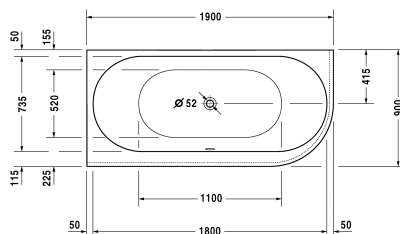

Darling New Badekar # 700246000000000

| < 1900 mm > |

Badekar	Dimension	Vægt	Ordrenummer
venstre hjørne, med akrylpanel og bæreramme, med to ryglæn, sanitærakryl, Filling capacity 185 l, water level 360 mm			
Farver			
00 Hvid (Alpin)			
Varianter			
Badekar	1900 x 900 mm	41,000 kg	700246000000000
Matchende udstyr			
LED hvidt lys under karrets kant			791848
Badekargreb krom			792804
Matchende produkter			
Befæstigelse til montering af bade- og brusekar, 3 stk.,			790103
Kantbånd til badekar til støjdemping, Længde: 3300 mm, Bredde: 70 mm,			790126
Nakkestøtte til Darling New # 700244 - 700248, bøjet, Materiale: polyurethan, hvid,			790008
Af- og overløbssæt Quadroval med vandpåfyldning via afløbet, krom, til badekar, **, afløbshoved 52 mm, Kabellængde 1070 mm,			791226
Støjbeskyttelse til akryl badekar ****, Indhold: Støjreducerende fastgørelse, Bitumen puder, kantbånd # 790126,			791368
Af- og overløbssæt Quadroval krom, til badekar med afløb i midten, afløbshoved 52 mm, Kabellængde 850 mm,			792206
Af- og overløbssæt Quadroval med vandpåfyldning, krom, *, til badekar med afløb i midten, afløbshoved 52 mm, Kabellængde 850 mm,			792207

Darling New Badekar # 700246000000000

|< 1900 mm >|

Alle tegninger indeholder nødvendige mål indenfor standard tolerancer. De er angivet i mm og er vejledende. For præcise mål, specielt ved specielle anvendelsesområder, anbefaler vi at vente til produktet er modtaget.