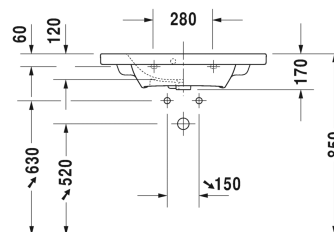

DuraStyle Håndvask compact til møbel # 2337780000

| < 785 mm > |

Håndvask compact til møbel	Dimension	Vægt	Ordrenummer
med overløb, med platform til hanehul, glaseret på undersiden, 785 mm			
Farver			
00 Hvid (Alpin)			
Varianter			
●	785 x 400 mm	18,400 kg	2337780000
Porcelæn med Wondergliss vil forblive ren og pæn i lang tid. Hvis du vil bestille produkter med Wondergliss tilføjer du "1" som det 11. tal i Duravit nummeret.			
Tilbehør			
Pladsbesparende vandlås	1 1/4" mm	0,400 kg	005076
Matchende produkter			
Vægmonteret vaskeskab Compact 1 høj skuffe, til DuraStyle # 233778, 730 x 368 mm	730 x 368 mm		DS6399
Vægmonteret vaskeskab Compact 2 skuffer, øverste skuffe er med udskæring for vandlås, til DuraStyle # 233778, 730 x 368 mm	730 x 368 mm		DS6499
Anbefalede armaturer			
1-grebs håndvaskarmatur M keramisk kartusche, Fremspring 139 mm, fleksibel tilslutningsslange 3/8", Perlator med justerbar stråle, Normalstråle, Krom, Mulighed for temperaturbegrænsning, anbefalet driftstryk 1 - 5 bar, med løft-op-ventil,			B11020001