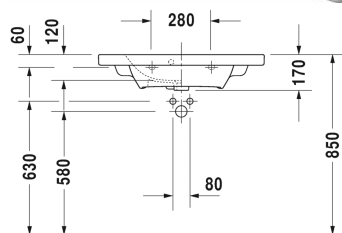

**DuraStyle Håndvask compact til møbel # 2337780000**

| &lt; 785 mm &gt; |

Håndvask compact til møbel	Dimension	Vægt	Ordrenummer
med overløb, med platform til hanehul, glaseret på undersiden, 785 mm			
<b>Farver</b>			
00 Hvid (Alpin)			
<b>Varianter</b>			
●	785 x 400 mm	18,400 kg	2337780000
Porcelæn med Wondergliss vil forblive ren og pæn i lang tid. Hvis du vil bestille produkter med Wondergliss tilføjer du "1" som det 11. tal i Duravit nummeret.			
<b>Tilbehør</b>			
Pladsbesparende vandlås	1 1/4" mm	0,400 kg	005076
<b>Matchende produkter</b>			
Vægmonteret vaskeskab Compact 1 høj skuffe, til DuraStyle # 233778, 730 x 368 mm	730 x 368 mm		DS6399
Vægmonteret vaskeskab Compact 2 skuffer, øverste skuffe er med udskæring for vandlås, til DuraStyle # 233778, 730 x 368 mm	730 x 368 mm		DS6499
<b>Anbefalede armaturer</b>			
1-grebs håndvaskarmatur M keramisk kartusche, Fremspring 139 mm, fleksibel tilslutningsslange 3/8", Perlator med justerbar stråle, Normalstråle, Krom, Mulighed for temperaturbegrænsning, anbefalet driftstryk 1 - 5 bar, med løft-op-ventil,			B11020001

1-grebs håndvaskarmatur M keramisk kartusche, Fremspring 139 mm, fleksibel tilslutningsslange 3/8", Perlator med justerbar stråle, Normalstråle, Krom, Mulighed for temperaturbegrænsning, anbefalet driftstryk 1 - 5 bar, med løft-op-ventil,	B21020001
1-grebs håndvaskarmatur M keramisk kartusche, Fremspring 139 mm, fleksibel tilslutningsslange 3/8", Perlator med justerbar stråle, Normalstråle, Krom, Mulighed for temperaturbegrænsning, anbefalet driftstryk 1 - 5 bar, uden bundventil,	B11020002
1-grebs håndvaskarmatur M keramisk kartusche, Fremspring 139 mm, fleksibel tilslutningsslange 3/8", Perlator med justerbar stråle, Normalstråle, Krom, Mulighed for temperaturbegrænsning, anbefalet driftstryk 1 - 5 bar, uden bundventil,	B21020002