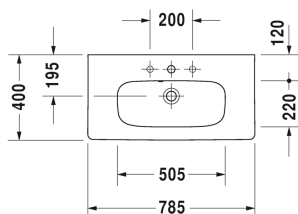

**DuraStyle Håndvask compact til møbel # 2337780000**

| &lt; 785 mm &gt; |

Håndvask compact til møbel	Dimension	Vægt	Ordrenummer
med overløb, med platform til hanehul, glaseret på undersiden, 785 mm			
<b>Farver</b>			
00 Hvid (Alpin)			
<b>Varianter</b>			
●	785 x 400 mm	18,400 kg	2337780000
Porcelæn med Wondergliss vil forblive ren og pæn i lang tid. Hvis du vil bestille produkter med Wondergliss tilføjer du "1" som det 11. tal i Duravit nummeret.			
<b>Tilbehør</b>			
Pladsbesparende vandlås	1 1/4" mm	0,400 kg	005076
<b>Matchende produkter</b>			
Vægmonteret vaskeskab Compact 1 høj skuffe, til DuraStyle # 233778, 730 x 368 mm	730 x 368 mm		DS6399
Vægmonteret vaskeskab Compact 2 skuffer, øverste skuffe er med udskæring for vandlås, til DuraStyle # 233778, 730 x 368 mm	730 x 368 mm		DS6499
<b>Anbefalede armaturer</b>			
1-grebs håndvaskarmatur M keramisk kartusche, Fremspring 139 mm, fleksibel tilslutningsslange 3/8", Perlator med justerbar stråle, Normalstråle, Krom, Mulighed for temperaturbegrænsning, anbefalet driftstryk 1 - 5 bar, med løft-op-ventil,			B11020001

1-grebs håndvaskarmatur M keramisk kartusche, Fremspring 139 mm, fleksibel tilslutningsslange 3/8", Perlator med justerbar stråle, Normalstråle, Krom, Mulighed for temperaturbegrænsning, anbefalet driftstryk 1 - 5 bar, med løft-op-ventil,	B21020001
1-grebs håndvaskarmatur M keramisk kartusche, Fremspring 139 mm, fleksibel tilslutningsslange 3/8", Perlator med justerbar stråle, Normalstråle, Krom, Mulighed for temperaturbegrænsning, anbefalet driftstryk 1 - 5 bar, uden bundventil,	B11020002
1-grebs håndvaskarmatur M keramisk kartusche, Fremspring 139 mm, fleksibel tilslutningsslange 3/8", Perlator med justerbar stråle, Normalstråle, Krom, Mulighed for temperaturbegrænsning, anbefalet driftstryk 1 - 5 bar, uden bundventil,	B21020002