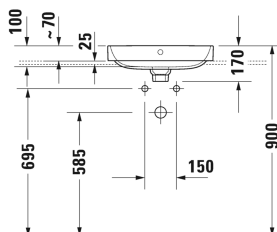

Happy D.2 Plus Bowle # 236050..00 / 236050..00 / 236050..00 /
236050..60 / 236050..60 / 236050..60

| < 500 mm > |

Bowle	Dimension	Vægt	Ordrenummer
slebet underkant, med overløb, med platform til hanehul, Bagsiden er ikke glaseret, Inklusiv fastgørelse, Inklusiv keramisk push-open bundventil, 500 mm			
Farver			
00 Hvid (Alpin) 13 Anthracite Matt 61 Hvid/Antracit mat			
Varianter			
● Indvendig hvid, udvendig hvid	500 x 400 mm	9,900 kg	236050..00
● Indvendig antracit mat, udvendig antracit mat	500 x 400 mm	9,900 kg	236050..00
● Indvendig hvid, udvendig antracit mat	500 x 400 mm	9,900 kg	236050..00
☒ Indvendig hvid, udvendig hvid	500 x 400 mm	9,900 kg	236050..60
☒ Indvendig antracit mat, udvendig antracit mat	500 x 400 mm	9,900 kg	236050..60
☒ Indvendig hvid, udvendig antracit mat	500 x 400 mm	9,900 kg	236050..60
Porcelæn med Wondergliss vil forblive ren og pæn i lang tid. Hvis du vil bestille produkter med Wondergliss tilføjer du "1" som det 11. tal i Duravit nummeret.			
Tilbehør			
Vandlås		1,500 kg	005036
Matchende produkter			
Vægmonteret vaskeskab 1 høj skuffe, Bordplade med 1 udskæring, til 1 bowle i midten, 800 x 550 mm	800 x 550 mm		KT6694
Vægmonteret vaskeskab 1 høj skuffe, Bordplade med 1 udskæring, til 1 bowle i midten, 1000 x 550 mm	1000 x 550 mm		KT6695
Vægmonteret vaskeskab 1 høj skuffe, Bordplade med 1 udskæring, til 1 bowle i midten, 1200 x 550 mm	1200 x 550 mm		KT6696
Vægmonteret vaskeskab 2 høje skuffer, 1 topplade med 1 eller 2 udskæringer, til 1 eller 2 bowler, 1400 x 550 mm	1400 x 550 mm		KT6697 B/L/R
Vægmonteret vaskeskab 2 skuffer, øverste skuffe er med udskæring for vandlås, Bordplade med 1 udskæring, til 1 bowle i midten, 800 x 550 mm	800 x 550 mm		KT6654