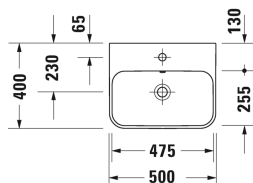

Happy D.2 Plus Bowle # 236050..00 / 236050..00 / 236050..00 /
236050..60 / 236050..60 / 236050..60

| < 500 mm > |

Bowle	Dimension	Vægt	Ordrenummer
slebet underkant, med overløb, med platform til hanehul, Bagsiden er ikke glaseret, Inklusiv fastgørelse, Inklusiv keramisk push-open bundventil, 500 mm			
Farver			
00 Hvid (Alpin) 13 Anthracite Matt 61 Hvid/Antracit mat			
Varianter			
● Indvendig hvid, udvendig hvid	500 x 400 mm	9,900 kg	236050..00
● Indvendig antracit mat, udvendig antracit mat	500 x 400 mm	9,900 kg	236050..00
● Indvendig hvid, udvendig antracit mat	500 x 400 mm	9,900 kg	236050..00
☒ Indvendig hvid, udvendig hvid	500 x 400 mm	9,900 kg	236050..60
☒ Indvendig antracit mat, udvendig antracit mat	500 x 400 mm	9,900 kg	236050..60
☒ Indvendig hvid, udvendig antracit mat	500 x 400 mm	9,900 kg	236050..60
Porcelæn med Wondergliss vil forblive ren og pæn i lang tid. Hvis du vil bestille produkter med Wondergliss tilføjer du "1" som det 11. tal i Duravit nummeret.			
Tilbehør			
Vandlås		1,500 kg	005036
Matchende produkter			
Vægmonteret vaskeskab 1 høj skuffe, Bordplade med 1 udskæring, til 1 bowle i midten, 800 x 550 mm	800 x 550 mm		KT6694
Vægmonteret vaskeskab 1 høj skuffe, Bordplade med 1 udskæring, til 1 bowle i midten, 1000 x 550 mm	1000 x 550 mm		KT6695
Vægmonteret vaskeskab 1 høj skuffe, Bordplade med 1 udskæring, til 1 bowle i midten, 1200 x 550 mm	1200 x 550 mm		KT6696
Vægmonteret vaskeskab 2 høje skuffer, 1 topplade med 1 eller 2 udskæringer, til 1 eller 2 bowler, 1400 x 550 mm	1400 x 550 mm		KT6697 B/L/R
Vægmonteret vaskeskab 2 skuffer, øverste skuffe er med udskæring for vandlås, Bordplade med 1 udskæring, til 1 bowle i midten, 800 x 550 mm	800 x 550 mm		KT6654