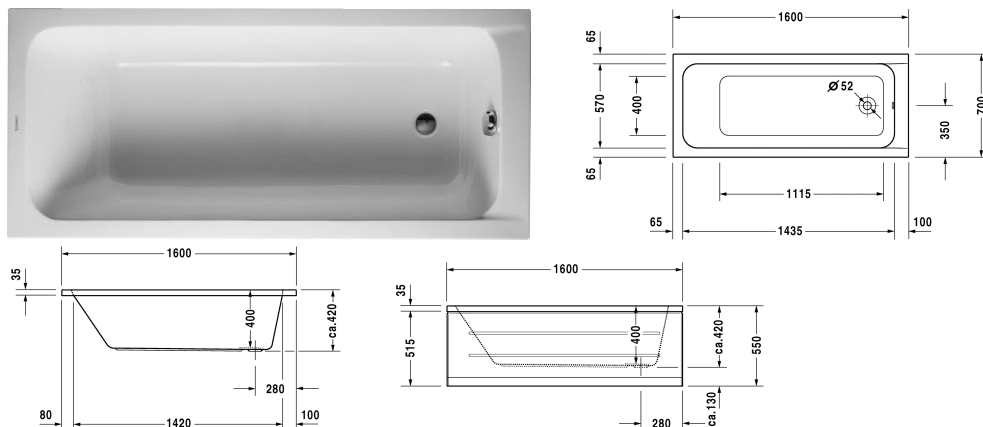

D-Code Badekar # 700096000000000

|< 1600 mm >|

Badekar	Dimension	Vægt	Ordrenummer
rektangulært, med et ryglæn, afløb i føddenden, sanitærakryl, Filling capacity 100 l			
Farver			
00 Hvid (Alpin)			
Varianter			
indbygning, Badekar	1600 x 700 mm	17,500 kg	700096000000000
Matchende udstyr			
Badekargreb krom			792804
Matchende produkter			
Monteringskasse til # 700096,			790470
Panel front, til D-Code badekar, *, 1600 mm,			701026
Panel sidevejs højre, til D-Code badekar, *, 700 mm,			701031
Panel sidevejs venstre, til D-Code badekar, *, 700 mm,			701035
Befæstigelse til fastgørelse og understøttelse af D-Code/D-Neo/Duravit No.1 badekar og D-Code brusekar, 3 stk.,			790125
Af- og overløbssæt krom, til D-Code/D-Neo/Duravit No.1 badekar med afløb i siden, afløbshoved 52 mm, Kabellængde 530 mm,			790225
Kantbånd til badekar til støjdæmpning, Længde: 3300 mm, Bredde: 70 mm,			790126
Bensæt til D-Code/D-Neo/Duravit No.1 badekar og D-Code brusekar, med længde > 1000 mm, højdejusterbar 115 - 180 mm, højde justerbar fra 135 - 165 mm hvis der anvendes støjreducerende pakning for brusekar, 2 stk.,			790127

D-Code Badekar # 700096000000000

|< 1600 mm >|

Støjbeskyttelse til akryl badekar ****, Indhold: Støjreducerende fastgørelse, Bitumen puder, kantbånd # 790126,

791368

Alle tegninger indeholder nødvendige mål indenfor standard tolerancer. De er angivet i mm og er vejledende. For præcise mål, specielt ved specielle anvendelsesområder, anbefaler vi at vente til produktet er modtaget.