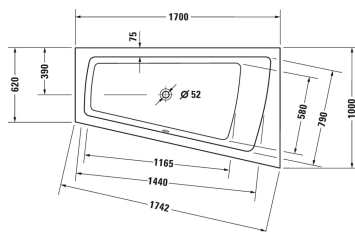

Paiova Badekar # 70021300000000

< 1700 mm >

Badekar	Dimension	Vægt	Ordrenummer
ryglæn i højre side, sanitærakryl , Filling capacity 180 l , water level 360 mm			
<b>Farver</b>			
00 Hvid (Alpin)			
<b>Varianter</b>			
indbygning, Badekar	1700 x 1000 mm	31,000 kg	70021300000000
<b>Matchende udstyr</b>			
Badekargreb krom			792804
<b>Matchende produkter</b>			
Befæstigelse til montering af bade- og brusekar, 3 stk.,			790103
Nakkestøtte til Paiova, Materiale: polyurethan, hvid,			790001
Kantbånd til badekar til støjdemping, Længde: 3300 mm, Bredde: 70 mm,			790126
Bensæt til bade- og brusekar af akryl, med længde > 1000 mm, højdejusterbar fra 140 - 220 mm med støjbeskyttelse til brusekar, 2 stk.,			790100
Monteringskasse til # 700213,			791419
Af- og overløbssæt Quadroval med vandpåfyldning via afløbet, krom, til badekar, **, afløbshoved 52 mm, Kabellængde 1070 mm,			791226
Støjbeskyttelse til akryl badekar ****, Indhold: Støjreducerende fastgørelse, Bitumen puder, kantbånd # 790126,			791368
Af- og overløbssæt Quadroval krom, til badekar med afløb i midten, afløbshoved 52 mm, Kabellængde 650 mm,			792202
Af- og overløbssæt Quadroval med vandpåfyldning, krom, *, til badekar med afløb i midten, afløbshoved 52 mm, Kabellængde 650 mm,			792203

Alle tegninger indeholder nødvendige mål indenfor standard tolerancer. De er angivet i mm og er vejledende. For præcise mål, specielt ved specielle anvendelsesområder, anbefaler vi at vente til produktet er modtaget.