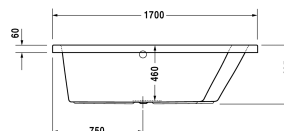

Paiova Badekar # 70021300000000

< 1700 mm >

Badekar	Dimension	Vægt	Ordrenummer
ryglæn i højre side, sanitærakryl , Filling capacity 180 l , water level 360 mm			
<b>Farver</b>			
00 Hvid (Alpin)			
<b>Varianter</b>			
indbygning, Badekar	1700 x 1000 mm	31,000 kg	70021300000000
<b>Matchende udstyr</b>			
Badekargreb krom			792804
<b>Matchende produkter</b>			
Befæstigelse til montering af bade- og brusekar, 3 stk.,			790103
Nakkestøtte til Paiova, Materiale: polyurethan, hvid,			790001
Kantbånd til badekar til støjdemping, Længde: 3300 mm, Bredde: 70 mm,			790126
Bensæt til bade- og brusekar af akryl, med længde > 1000 mm, højdejusterbar fra 140 - 220 mm med støjbeskyttelse til brusekar, 2 stk.,			790100
Monteringskasse til # 700213,			791419
Af- og overløbssæt Quadroval med vandpåfyldning via afløbet, krom, til badekar, **, afløbshoved 52 mm, Kabellængde 1070 mm,			791226
Støjbeskyttelse til akryl badekar ****, Indhold: Støjreducerende fastgørelse, Bitumen puder, kantbånd # 790126,			791368
Af- og overløbssæt Quadroval krom, til badekar med afløb i midten, afløbshoved 52 mm, Kabellængde 650 mm,			792202
Af- og overløbssæt Quadroval med vandpåfyldning, krom, *, til badekar med afløb i midten, afløbshoved 52 mm, Kabellængde 650 mm,			792203

Alle tegninger indeholder nødvendige mål indenfor standard tolerancer. De er angivet i mm og er vejledende. For præcise mål, specielt ved specielle anvendelsesområder, anbefaler vi at vente til produktet er modtaget.