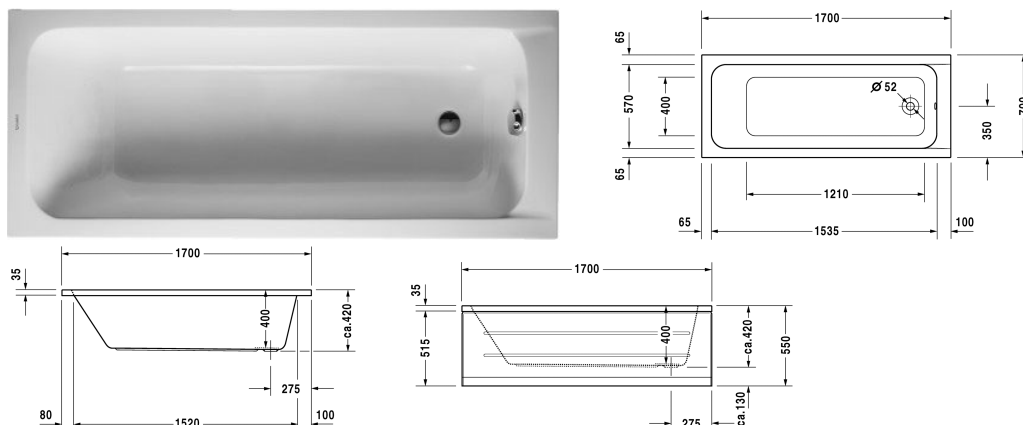

D-Code Badekar # 700098000000000

|< 1700 mm >|

Badekar	Dimension	Vægt	Ordrenummer
rektangulært, indbygning, med et ryglæn, afløb i fodenden, sanitærakryl , Filling capacity 110 l , water level 300 mm			
<b>Farver</b>			
00 Hvid (Alpin)			
<b>Varianter</b>			
Badekar	1700 x 700 mm	19,500 kg	700098000000000
<b>Matchende udstyr</b>			
Badekargreb krom			792804
<b>Matchende produkter</b>			
Monteringskasse til # 700098,			790472
Panel sidevejs højre, til D-Code badekar, *, 700 mm,			701031
Panel front, til D-Code badekar, *, 1700 mm,			701027
Panel sidevejs venstre, til D-Code badekar, *, 700 mm,			701035
Befæstigelse til fastgørelse og understøttelse af D-Code/D-Neo/Duravit No.1 badekar og D-Code brusekar, 3 stk.,			790125
Af- og overløbssæt krom, til D-Code/D-Neo/Duravit No.1 badekar med afløb i siden, afløbshoved 52 mm, Kabellængde 530 mm,			790225
Kantbånd til badekar til støjdæmpning, Længde: 3300 mm, Bredde: 70 mm,			790126
Bensæt til D-Code/D-Neo/Duravit No.1 badekar og D-Code brusekar, med længde > 1000 mm, højdejusterbar 115 - 180 mm, højde justerbar fra 135 - 165 mm hvis der anvendes støjreducerende pakning for brusekar, 2 stk.,			790127

D-Code Badekar # 700098000000000

|< 1700 mm >|

Støjbeskyttelse til akryl badekar \*\*\*\*, Indhold: Støjreducerende fastgørelse, Bitumen puder, kantbånd # 790126,

791368

*Alle tegninger indeholder nødvendige mål indenfor standard tolerancer. De er angivet i mm og er vejledende. For præcise mål, specielt ved specielle anvendelsesområder, anbefaler vi at vente til produktet er modtaget.*