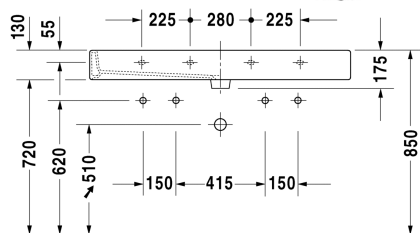

**Vero Håndvask, møbelhåndvask # 0454120024**

| &lt; 1200 mm &gt; |

Håndvask, møbelhåndvask	Dimension	Vægt	Ordrenummer
med platform til hanehul, glaseret på undersiden, 1200 mm			
<b>Farver</b>			
00 Hvid (Alpin)			
<b>Varianter</b>			
● __ ● med overløb	1200 x 470 mm	33,500 kg	0454120024
<b>Infobox</b>			
For at montere håndvaske fra størrelse 1000 mm er det nødvendigt med 2 sæt monteringsbolte til håndvaske #6951000000, Anbefales i forbindelse med 2 et-grebsarmaturer, Afstand mellem hanehuller ved # 045412, 235012 er 565mm, # 045410, 235010 465mm til anvendelse af to-huls armaturer			
Porcelæn med Wondergliss vil forblive ren og pæn i lang tid. Hvis du vil bestille produkter med Wondergliss tilføjer du "1" som det 11. tal i Duravit nummeret.			
<b>Tilbehør til porcelæn</b>			
Push-open bundventil til håndvaske med overløb		0,400 kg	005052
<b>Tilbehør</b>			
Håndklædeholder firkantet rør 14 mm	1150 mm	0,800 kg	003033
Vandlås		1,500 kg	005036
<b>Matchende produkter</b>			
Metalstativ højde justerbar +50 mm, til håndvask # 045412, 235012,			003074

**Vero Håndvask, møbelhåndvask # 0454120024**

|&lt; 1200 mm &gt;|

Vægmonteret vaskeskab 1 høj skuffe, til Vero # 045412 , 1150 x 440 mm	1150 x 440 mm	KT6689
Vægmonteret vaskeskab 2 skuffer, øverste skuffe er med udskæring for vandlås, til Vero # 045412 , 1150 x 440 mm	1150 x 440 mm	KT6639

*Alle tegninger indeholder nødvendige mål indenfor standard tolerancer. De er angivet i mm og er vejledende. For præcise mål, specielt ved specielle anvendelsesområder, anbefaler vi at vente til produktet er modtaget.*