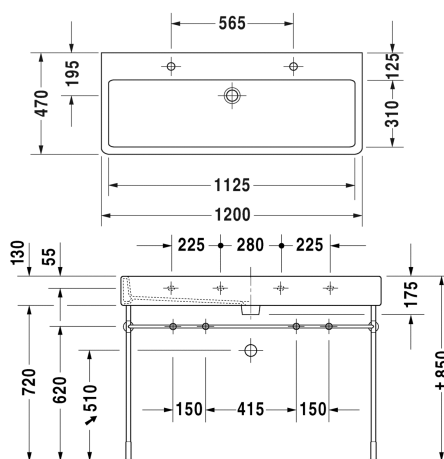

**Vero Håndvask, møbelhåndvask # 0454120024**

| &lt; 1200 mm &gt; |

Håndvask, møbelhåndvask	Dimension	Vægt	Ordrenummer
med platform til hanehul, glaseret på undersiden, 1200 mm			
<b>Farver</b>			
00 Hvid (Alpin)			
<b>Varianter</b>			
● __ ● med overløb	1200 x 470 mm	33,500 kg	0454120024
<b>Infobox</b>			
For at montere håndvaske fra størrelse 1000 mm er det nødvendigt med 2 sæt monteringsbolte til håndvaske #6951000000, Anbefales i forbindelse med 2 et-grebsarmaturer, Afstand mellem hanehuller ved # 045412, 235012 er 565mm, # 045410, 235010 465mm til anvendelse af to-huls armaturer			
Porcelæn med Wondergliss vil forblive ren og pæn i lang tid. Hvis du vil bestille produkter med Wondergliss tilføjer du "1" som det 11. tal i Duravit nummeret.			
<b>Tilbehør til porcelæn</b>			
Push-open bundventil til håndvaske med overløb		0,400 kg	005052
<b>Tilbehør</b>			
Håndklædeholder firkantet rør 14 mm	1150 mm	0,800 kg	003033
Vandlås		1,500 kg	005036
<b>Matchende produkter</b>			
Metalstativ højde justerbar +50 mm, til håndvask # 045412, 235012,			003074

**Vero Håndvask, møbelhåndvask # 0454120024**

|&lt; 1200 mm &gt;|

Vægmonteret vaskeskab 1 høj skuffe, til Vero # 045412 , 1150 x 440 mm	1150 x 440 mm	KT6689
Vægmonteret vaskeskab 2 skuffer, øverste skuffe er med udskæring for vandlås, til Vero # 045412 , 1150 x 440 mm	1150 x 440 mm	KT6639

*Alle tegninger indeholder nødvendige mål indenfor standard tolerancer. De er angivet i mm og er vejledende. For præcise mål, specielt ved specielle anvendelsesområder, anbefaler vi at vente til produktet er modtaget.*