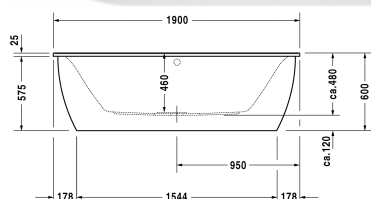

Darling New Badekar # 70024800000000

|< 1900 mm >|

Badekar	Dimension	Vægt	Ordrenummer
back-to-wall, med akrylpanel og bæreramme, med to ryglæn, sanitærakryl, Filling capacity 170 l, water level 360 mm			
Farver			
00 Hvid (Alpin)			
Varianter			
Badekar	1900 x 900 mm	38,000 kg	70024800000000
Matchende udstyr			
LED hvidt lys under karrets kant			791849
Badekargreb krom			792804
Matchende produkter			
Befæstigelse til montering af bade- og brusekar, 3 stk.,			790103
Kantbånd til badekar til støjdemping, Længde: 3300 mm, Bredde: 70 mm,			790126
Nakkestøtte til Darling New # 700244 - 700248, bøjet, Materiale: polyurethan, hvid,			790008
Af- og overløbssæt Quadroval med vandpåfyldning via afløbet, krom, til badekar, **, afløbshoved 52 mm, Kabellængde 1070 mm,			791226
Støjbeskyttelse til akryl badekar ****, Indhold: Støjreducerende fastgørelse, Bitumen puder, kantbånd # 790126,			791368
Af- og overløbssæt Quadroval krom, til badekar med afløb i midten, afløbshoved 52 mm, Kabellængde 850 mm,			792206
Af- og overløbssæt Quadroval med vandpåfyldning, krom, *, til badekar med afløb i midten, afløbshoved 52 mm, Kabellængde 850 mm,			792207

Darling New Badekar # 700248000000000

|< 1900 mm >|

Alle tegninger indeholder nødvendige mål indenfor standard tolerancer. De er angivet i mm og er vejledende. For præcise mål, specielt ved specielle anvendelsesområder, anbefaler vi at vente til produktet er modtaget.