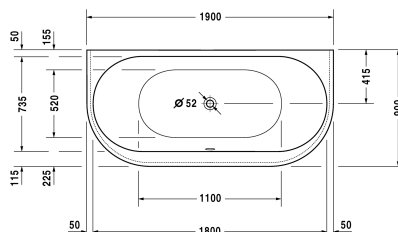

Darling New Badekar # 70024800000000

|< 1900 mm >|

Badekar	Dimension	Vægt	Ordrenummer
back-to-wall, med akrylpanel og bæreramme, med to ryglæn, sanitærakryl, Filling capacity 170 l, water level 360 mm			
Farver			
00 Hvid (Alpin)			
Varianter			
Badekar	1900 x 900 mm	38,000 kg	70024800000000
Matchende udstyr			
LED hvidt lys under karrets kant			791849
Badekargreb krom			792804
Matchende produkter			
Befæstigelse til montering af bade- og brusekar, 3 stk.,			790103
Kantbånd til badekar til støjdemping, Længde: 3300 mm, Bredde: 70 mm,			790126
Nakkestøtte til Darling New # 700244 - 700248, bøjet, Materiale: polyurethan, hvid,			790008
Af- og overløbssæt Quadroval med vandpåfyldning via afløbet, krom, til badekar, **, afløbshoved 52 mm, Kabellængde 1070 mm,			791226
Støjbeskyttelse til akryl badekar ****, Indhold: Støjreducerende fastgørelse, Bitumen puder, kantbånd # 790126,			791368
Af- og overløbssæt Quadroval krom, til badekar med afløb i midten, afløbshoved 52 mm, Kabellængde 850 mm,			792206
Af- og overløbssæt Quadroval med vandpåfyldning, krom, *, til badekar med afløb i midten, afløbshoved 52 mm, Kabellængde 850 mm,			792207

Darling New Badekar # 700248000000000

|< 1900 mm >|

Alle tegninger indeholder nødvendige mål indenfor standard tolerancer. De er angivet i mm og er vejledende. For præcise mål, specielt ved specielle anvendelsesområder, anbefaler vi at vente til produktet er modtaget.