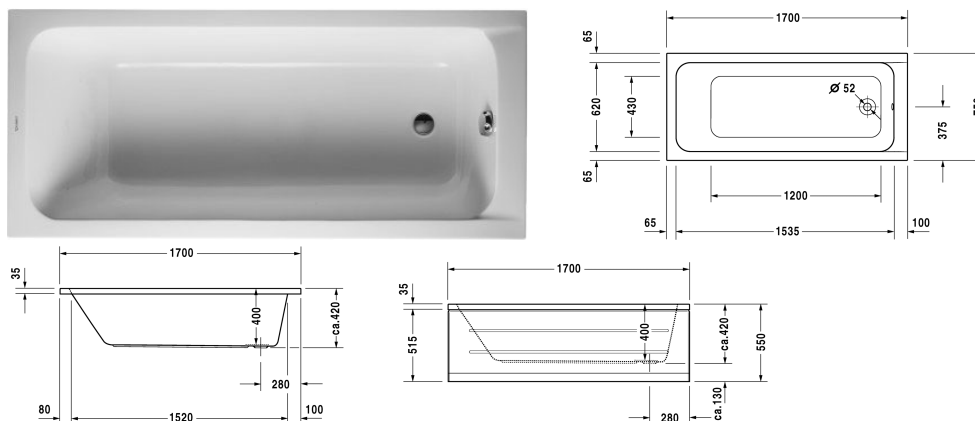

D-Code Badekar # 700100000000000

|< 1700 mm >|

Badekar	Dimension	Vægt	Ordrenummer
rektangulært, med et ryglæn, afløb i fodenden, sanitærakryl , Filling capacity 120 l			
<b>Farver</b>			
00 Hvid (Alpin)			
<b>Varianter</b>			
indbygning, Badekar	1700 x 750 mm	20,000 kg	700100000000000
<b>Matchende udstyr</b>			
Badekargreb krom			792804
<b>Matchende produkter</b>			
Monteringskasse til # 700100,			790474
Panel sidevejs højre, til D-Code badekar, *, 750 mm,			701032
Panel front, til D-Code badekar, *, 1700 mm,			701027
Panel sidevejs venstre, til D-Code badekar, *, 750 mm,			701036
Befæstigelse til fastgørelse og understøttelse af D-Code/D-Neo/Duravit No.1 badekar og D-Code brusekar, 3 stk.,			790125
Af- og overløbssæt krom, til D-Code/D-Neo/Duravit No.1 badekar med afløb i siden, afløbshoved 52 mm, Kabellængde 530 mm,			790225
Kantbånd til badekar til støjdemping, Længde: 3300 mm, Bredde: 70 mm,			790126
Bensæt til D-Code/D-Neo/Duravit No.1 badekar og D-Code brusekar, med længde > 1000 mm, højdejusterbar 115 - 180 mm, højde justerbar fra 135 - 165 mm hvis der anvendes støjreducerende pakning for brusekar, 2 stk.,			790127

D-Code Badekar # 70010000000000

|< 1700 mm >|

Støjbeskyttelse til akryl badekar \*\*\*\*, Indhold: Støjreducerende fastgørelse, Bitumen puder, kantbånd # 790126,

791368

*Alle tegninger indeholder nødvendige mål indenfor standard tolerancer. De er angivet i mm og er vejledende. For præcise mål, specielt ved specielle anvendelsesområder, anbefaler vi at vente til produktet er modtaget.*