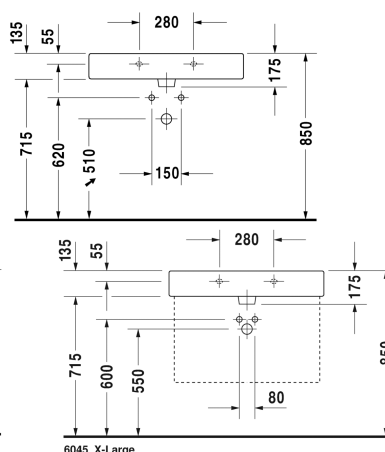

Vero Håndvask, møbelhåndvask # 0454800000

| < 800 mm > |

Håndvask, møbelhåndvask	Dimension	Vægt	Ordrenummer
med platform til hanehul, glaseret på undersiden, 800 mm			
Farver			
00 Hvid (Alpin)			
Varianter			
● med overløb	800 x 470 mm	21,800 kg	0454800000
Porcelæn med Wondergliss vil forblive ren og pæn i lang tid. Hvis du vil bestille produkter med Wondergliss tilføjer du "1" som det 11. tal i Duravit nummeret.			
Tilbehør til porcelæn			
Push-open bundventil til håndvaske med overløb		0,400 kg	005052
Tilbehør			
Håndklædeholder firkantet rør 14 mm, til håndvask # 045480, 235080	755 mm	0,700 kg	003038
Vandlås		1,500 kg	005036
Matchende produkter			
Metalstativ højde justerbar +50 mm, til håndvask # 045480, 235080,			003066
Vægmonteret vaskeskab 1 høj skuffe, til Vero # 045480, 750 x 440 mm	750 x 440 mm		KT6687
Vægmonteret vaskeskab 2 skuffer, øverste skuffe er med udskæring for vandlås, til Vero # 045480, 750 x 440 mm	750 x 440 mm		KT6637

Alle tegninger indeholder nødvendige mål indenfor standard tolerancer. De er angivet i mm og er vejledende. For præcise mål, specielt ved

Vero Håndvask, møbelhåndvask # 0454800000

|< 800 mm >|

specielle anvendelsesområder, anbefaler vi at vente til produktet er modtaget.