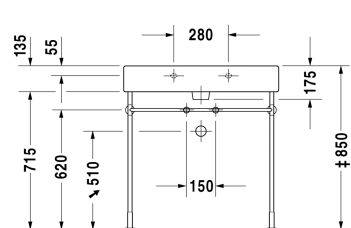

Vero Håndvask, møbelhåndvask # 0454800000

| < 800 mm > |

Håndvask, møbelhåndvask	Dimension	Vægt	Ordrenummer
med platform til hanehul, glaseret på undersiden, 800 mm			
Farver			
00 Hvid (Alpin)			
Varianter			
● med overløb	800 x 470 mm	21,800 kg	0454800000
Porcelæn med Wondergliss vil forblive ren og pæn i lang tid. Hvis du vil bestille produkter med Wondergliss tilføjer du "1" som det 11. tal i Duravit nummeret.			
Tilbehør til porcelæn			
Push-open bundventil til håndvaske med overløb		0,400 kg	005052
Tilbehør			
Håndklædeholder firkantet rør 14 mm, til håndvask # 045480, 235080	755 mm	0,700 kg	003038
Vandlås		1,500 kg	005036
Matchende produkter			
Metalstativ højde justerbar +50 mm, til håndvask # 045480, 235080,			003066
Vægmonteret vaskeskab 1 høj skuffe, til Vero # 045480, 750 x 440 mm	750 x 440 mm		KT6687
Vægmonteret vaskeskab 2 skuffer, øverste skuffe er med udskæring for vandlås, til Vero # 045480, 750 x 440 mm	750 x 440 mm		KT6637

Alle tegninger indeholder nødvendige mål indenfor standard tolerancer. De er angivet i mm og er vejledende. For præcise mål, specielt ved

Vero Håndvask, møbelhåndvask # 0454800000

|< 800 mm >|

specielle anvendelsesområder, anbefaler vi at vente til produktet er modtaget.