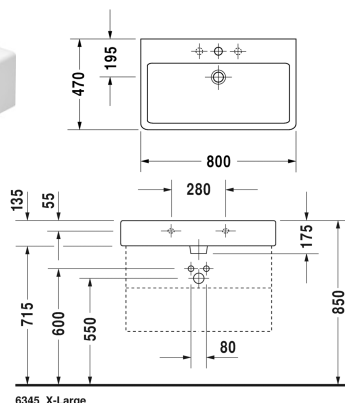

Vero Håndvask, møbelhåndvask # 0454800000

| < 800 mm > |

Håndvask, møbelhåndvask	Dimension	Vægt	Ordrenummer
med platform til hanehul, glaseret på undersiden, 800 mm			
Farver			
00 Hvid (Alpin)			
Varianter			
● med overløb	800 x 470 mm	21,800 kg	0454800000
Porcelæn med Wondergliss vil forblive ren og pæn i lang tid. Hvis du vil bestille produkter med Wondergliss tilføjer du "1" som det 11. tal i Duravit nummeret.			
Tilbehør til porcelæn			
Push-open bundventil til håndvaske med overløb		0,400 kg	005052
Tilbehør			
Håndklædeholder firkantet rør 14 mm, til håndvask # 045480, 235080	755 mm	0,700 kg	003038
Vandlås		1,500 kg	005036
Matchende produkter			
Metalstativ højde justerbar +50 mm, til håndvask # 045480, 235080,			003066
Vægmonteret vaskeskab 1 høj skuffe, til Vero # 045480, 750 x 440 mm	750 x 440 mm		KT6687
Vægmonteret vaskeskab 2 skuffer, øverste skuffe er med udskæring for vandlås, til Vero # 045480, 750 x 440 mm	750 x 440 mm		KT6637

Alle tegninger indeholder nødvendige mål indenfor standard tolerancer. De er angivet i mm og er vejledende. For præcise mål, specielt ved

Vero Håndvask, møbelhåndvask # 0454800000

|< 800 mm >|

specielle anvendelsesområder, anbefaler vi at vente til produktet er modtaget.