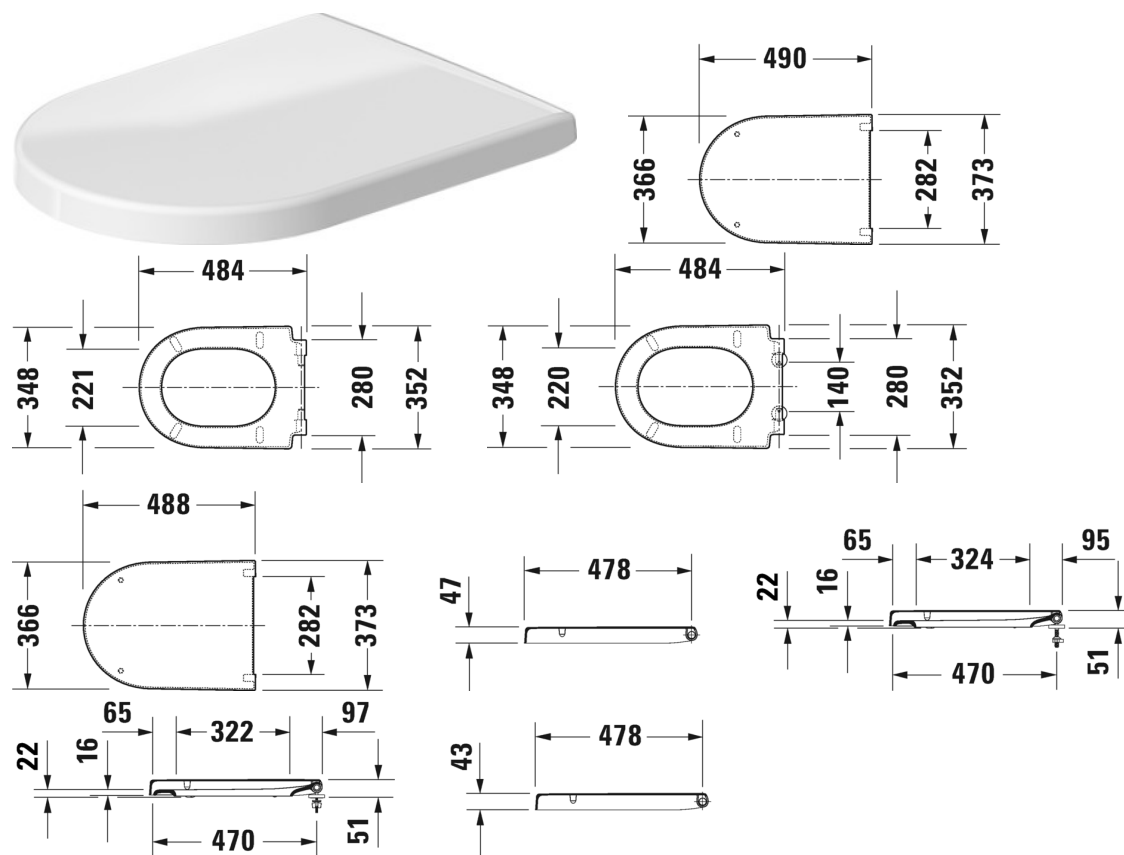

Starck 3 Toiletsæde # 0063390000

Toiletsæde	Dimension	Vægt	Ordrenummer
forlænget, rustfri stål hængsler, aftagelig, med dæmpet lukning			
Farver			
00 Hvid (Alpin)			
Varianter			
		2,000 kg	0063390000

Alle tegninger indeholder nødvendige mål indenfor standard tolerancer. De er angivet i mm og er vejledende. For præcise mål, specielt ved specielle anvendelsesområder, anbefaler vi at vente til produktet er modtaget.