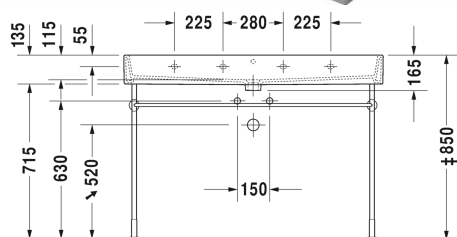

Vero Air Håndvask, møbelhåndvask # 2350120000 /
2350120060 / 2350120041 / 2350120070

|< 1200 mm >|

Håndvask, møbelhåndvask	Dimension	Vægt	Ordrenummer
med platform til hanehul, glaseret på undersiden, 1200 mm			
Farver			
00 Hvid (Alpin)			
Varianter			
● med overløb	1200 x 470 mm	33,500 kg	2350120000
☒ med overløb	1200 x 470 mm	33,500 kg	2350120060
● uden overløb	1200 x 470 mm	33,500 kg	2350120041
☒ uden overløb	1200 x 470 mm	33,500 kg	2350120070
Infobox			
For at montere håndvaske fra størrelse 1000 mm er det nødvendigt med 2 sæt monteringsbolte til håndvaske #6951000000			
Porcelæn med Wondergliss vil forblive ren og pæn i lang tid. Hvis du vil bestille produkter med Wondergliss tilføjer du "1" som det 11. tal i Duravit nummeret.			
Tilbehør til porcelæn			
Push-open bundventil til håndvaske med overløb		0,400 kg	005052
Bundventil med kappe til håndvaske uden overløb	75 mm	0,400 kg	005038
Tilbehør			
Håndklædeholder firkantet rør 14 mm	1150 mm	0,800 kg	003033
Vandlås		1,500 kg	005036