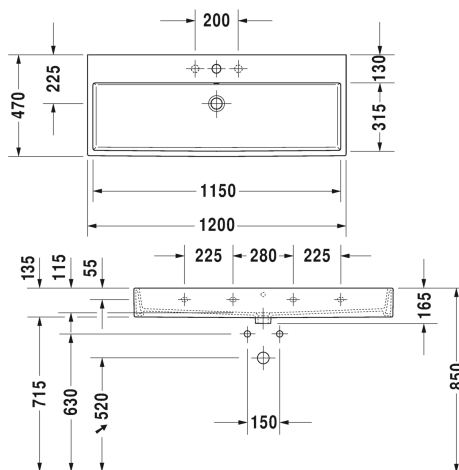

Vero Air Håndvask, møbelhåndvask # 2350120000 /
2350120060 / 2350120041 / 2350120070

|< 1200 mm >|

Håndvask, møbelhåndvask	Dimension	Vægt	Ordrenummer
med platform til hanehul, glaseret på undersiden, 1200 mm			
Farver			
00 Hvid (Alpin)			
Varianter			
● med overløb	1200 x 470 mm	33,500 kg	2350120000
☒ med overløb	1200 x 470 mm	33,500 kg	2350120060
● uden overløb	1200 x 470 mm	33,500 kg	2350120041
☒ uden overløb	1200 x 470 mm	33,500 kg	2350120070
Infobox			
For at montere håndvaske fra størrelse 1000 mm er det nødvendigt med 2 sæt monteringsbolte til håndvaske #6951000000			
Porcelæn med Wondergliss vil forblive ren og pæn i lang tid. Hvis du vil bestille produkter med Wondergliss tilføjer du "1" som det 11. tal i Duravit nummeret.			
Tilbehør til porcelæn			
Push-open bundventil til håndvaske med overløb		0,400 kg	005052
Bundventil med kappe til håndvaske uden overløb	75 mm	0,400 kg	005038
Tilbehør			
Håndklædeholder firkantet rør 14 mm	1150 mm	0,800 kg	003033
Vandlås		1,500 kg	005036