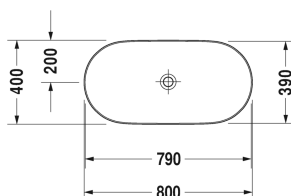

Luv Bowle # 037980..00 / 037980..00 / 037980..00

< 800 mm >

Bowle	Dimension	Vægt	Ordrenummer
<p>slebet underkant, uden overløb, uden mulighed for hanehul, Inkl bundventil med keramisk skjuler, Inkl. fastgørelse, 800 mm</p>			
Farver			
00 Hvid (Alpin) 23 White/Grey Satin matt 26 Hvid/Hvid mat satin			
Varianter			
<input checked="" type="checkbox"/> Indvendig hvid, udvendig hvid	800 x 400 mm	12,500 kg	037980..00
<input checked="" type="checkbox"/> Indvendig hvid, udvendig grå mat satin	800 x 400 mm	12,500 kg	037980..00
<input checked="" type="checkbox"/> Indvendig hvid, udvendig hvid mat satin	800 x 400 mm	12,500 kg	037980..00
Infobox			
* Ved anvendelse af denne vandlås skal du være opmærksom på højde fra overkant færdig gulv til midt afløb, Produceret i specialmaterialet DuraCeram			
Porcelæn med Wondergliss vil forblive ren og pæn i lang tid. Hvis du vil bestille produkter med Wondergliss tilføjer du "1" som det 11. tal i Duravit nummeret.			
Tilbehør			
Vandlås		1,500 kg	005036
Matchende produkter			
Vægmonteret vaskeskab 1 høj skuffe, Bordplade med 1 udskæring, til 1 bowle i midten, 800 x 550 mm	800 x 550 mm		KT6694
Vægmonteret vaskeskab 1 høj skuffe, Bordplade med 1 udskæring, til 1 bowle i midten, 1000 x 550 mm	1000 x 550 mm		KT6695
Vægmonteret vaskeskab 1 høj skuffe, Bordplade med 1 udskæring, til 1 bowle i midten, 1200 x 550 mm	1200 x 550 mm		KT6696
Vægmonteret vaskeskab 2 skuffer, øverste skuffe er med udskæring for vandlås, Bordplade med 1 udskæring, til 1 bowle i midten, 1000 x 550 mm	1000 x 550 mm		KT6655