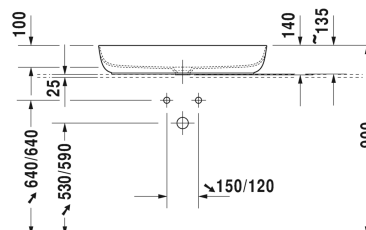

Luv Bowle # 037980..00 / 037980..00 / 037980..00

< 800 mm >

Bowle	Dimension	Vægt	Ordrenummer
<p>slebet underkant, uden overløb, uden mulighed for hanehul, Inkl bundventil med keramisk skjuler, Inkl. fastgørelse, 800 mm</p>			
Farver			
00 Hvid (Alpin) 23 White/Grey Satin matt 26 Hvid/Hvid mat satin			
Varianter			
<input checked="" type="checkbox"/> Indvendig hvid, udvendig hvid	800 x 400 mm	12,500 kg	037980..00
<input checked="" type="checkbox"/> Indvendig hvid, udvendig grå mat satin	800 x 400 mm	12,500 kg	037980..00
<input checked="" type="checkbox"/> Indvendig hvid, udvendig hvid mat satin	800 x 400 mm	12,500 kg	037980..00
Infobox			
* Ved anvendelse af denne vandlås skal du være opmærksom på højde fra overkant færdig gulv til midt afløb, Produceret i specialmaterialet DuraCeram			
Porcelæn med Wondergliss vil forblive ren og pæn i lang tid. Hvis du vil bestille produkter med Wondergliss tilføjer du "1" som det 11. tal i Duravit nummeret.			
Tilbehør			
Vandlås		1,500 kg	005036
Matchende produkter			
Vægmonteret vaskeskab 1 høj skuffe, Bordplade med 1 udskæring, til 1 bowle i midten, 800 x 550 mm	800 x 550 mm		KT6694
Vægmonteret vaskeskab 1 høj skuffe, Bordplade med 1 udskæring, til 1 bowle i midten, 1000 x 550 mm	1000 x 550 mm		KT6695
Vægmonteret vaskeskab 1 høj skuffe, Bordplade med 1 udskæring, til 1 bowle i midten, 1200 x 550 mm	1200 x 550 mm		KT6696
Vægmonteret vaskeskab 2 skuffer, øverste skuffe er med udskæring for vandlås, Bordplade med 1 udskæring, til 1 bowle i midten, 1000 x 550 mm	1000 x 550 mm		KT6655