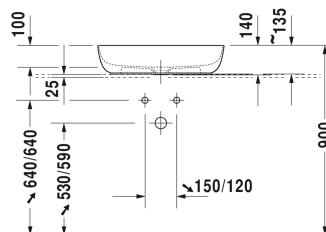

Luv Bowle # 037960..00 / 037960..00 / 037960..00

| < 600 mm > |

Bowle	Dimension	Vægt	Ordrenummer
slebet underkant, uden overløb, uden mulighed for hanehul, Inkl bundventil med keramisk skjuler, Inkl. fastgørelse, 600 mm			
Farver			
00 Hvid (Alpin) 23 White/Grey Satin matt 26 Hvid/Hvid mat satin			
Varianter			
<input checked="" type="checkbox"/> Indvendig hvid, udvendig hvid	600 x 400 mm	8,900 kg	037960..00
<input checked="" type="checkbox"/> Indvendig hvid, udvendig grå mat satin	600 x 400 mm	8,900 kg	037960..00
<input checked="" type="checkbox"/> Indvendig hvid, udvendig hvid mat satin	600 x 400 mm	8,900 kg	037960..00
Infobox			
* Ved anvendelse af denne vandlås skal du være opmærksom på højde fra overkant færdig gulv til midt afløb, Produceret i specialmaterialet DuraCeram			
Porcelæn med Wondergliss vil forblive ren og pæn i lang tid. Hvis du vil bestille produkter med Wondergliss tilføjer du "1" som det 11. tal i Duravit nummeret.			
Tilbehør			
Vandlås		1,500 kg	005036
Matchende produkter			
Vægmonteret vaskeskab 1 høj skuffe, Bordplade med 1 udskæring, til 1 bowle i midten, 800 x 550 mm	800 x 550 mm		KT6694
Vægmonteret vaskeskab 1 høj skuffe, Bordplade med 1 udskæring, til 1 bowle i midten, 1000 x 550 mm	1000 x 550 mm		KT6695
Vægmonteret vaskeskab 1 høj skuffe, Bordplade med 1 udskæring, til 1 bowle i midten, 1200 x 550 mm	1200 x 550 mm		KT6696
Vægmonteret vaskeskab 2 høje skuffer, 1 topplade med 1 eller 2 udskæringer, til 1 eller 2 bowler, 1400 x 550 mm	1400 x 550 mm		KT6697 B/L/R
Vægmonteret vaskeskab 2 skuffer, øverste skuffe er med udskæring for vandlås, Bordplade med 1 udskæring, til 1 bowle i midten, 800 x 550 mm	800 x 550 mm		KT6654