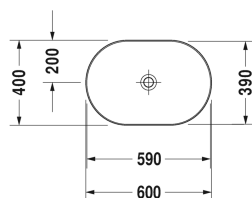

Luv Bowle # 037960..00 / 037960..00 / 037960..00

| < 600 mm > |

Bowle	Dimension	Vægt	Ordrenummer
slebet underkant, uden overløb, uden mulighed for hanehul, Inkl bundventil med keramisk skjuler, Inkl. fastgørelse, 600 mm			
Farver			
00 Hvid (Alpin) 23 White/Grey Satin matt 26 Hvid/Hvid mat satin			
Varianter			
<input checked="" type="checkbox"/> Indvendig hvid, udvendig hvid	600 x 400 mm	8,900 kg	037960..00
<input checked="" type="checkbox"/> Indvendig hvid, udvendig grå mat satin	600 x 400 mm	8,900 kg	037960..00
<input checked="" type="checkbox"/> Indvendig hvid, udvendig hvid mat satin	600 x 400 mm	8,900 kg	037960..00
Infobox			
* Ved anvendelse af denne vandlås skal du være opmærksom på højde fra overkant færdig gulv til midt afløb, Produceret i specialmaterialet DuraCeram			
Porcelæn med Wondergliss vil forblive ren og pæn i lang tid. Hvis du vil bestille produkter med Wondergliss tilføjer du "1" som det 11. tal i Duravit nummeret.			
Tilbehør			
Vandlås		1,500 kg	005036
Matchende produkter			
Vægmonteret vaskeskab 1 høj skuffe, Bordplade med 1 udskæring, til 1 bowle i midten, 800 x 550 mm	800 x 550 mm		KT6694
Vægmonteret vaskeskab 1 høj skuffe, Bordplade med 1 udskæring, til 1 bowle i midten, 1000 x 550 mm	1000 x 550 mm		KT6695
Vægmonteret vaskeskab 1 høj skuffe, Bordplade med 1 udskæring, til 1 bowle i midten, 1200 x 550 mm	1200 x 550 mm		KT6696
Vægmonteret vaskeskab 2 høje skuffer, 1 topplade med 1 eller 2 udskæringer, til 1 eller 2 bowler, 1400 x 550 mm	1400 x 550 mm		KT6697 B/L/R
Vægmonteret vaskeskab 2 skuffer, øverste skuffe er med udskæring for vandlås, Bordplade med 1 udskæring, til 1 bowle i midten, 800 x 550 mm	800 x 550 mm		KT6654