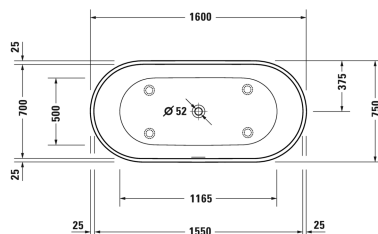

D-Neo Badekar # 700477000000000

| < 1600 mm > |

Badekar	Dimension	Vægt	Ordrenummer
fritstående, med to ryglæn, med sømløs panel og bensæt, med specielt af- og overløb, DuraSolid® A, Filling capacity 220 l, water level 370 mm			
Farver			
00 Hvid (Alpin)			
Varianter			
med overløb, Badekar	1600 x 750 mm	106,000 kg	700477000000000
Matchende udstyr			
Badekargreb krom			792804

Alle tegninger indeholder nødvendige mål indenfor standard tolerancer. De er angivet i mm og er vejledende. For præcise mål, specielt ved specielle anvendelsesområder, anbefaler vi at vente til produktet er modtaget.