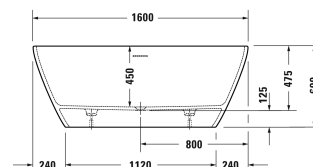

D-Neo Badekar # 700477000000000

| < 1600 mm > |

Badekar	Dimension	Vægt	Ordrenummer
fritstående, med to ryglæn, med sømløs panel og bensæt, med specielt af- og overløb, DuraSolid® A, Filling capacity 220 l, water level 370 mm			
Farver			
00 Hvid (Alpin)			
Varianter			
med overløb, Badekar	1600 x 750 mm	106,000 kg	700477000000000
Matchende udstyr			
Badekargreb krom			792804

Alle tegninger indeholder nødvendige mål indenfor standard tolerancer. De er angivet i mm og er vejledende. For præcise mål, specielt ved specielle anvendelsesområder, anbefaler vi at vente til produktet er modtaget.