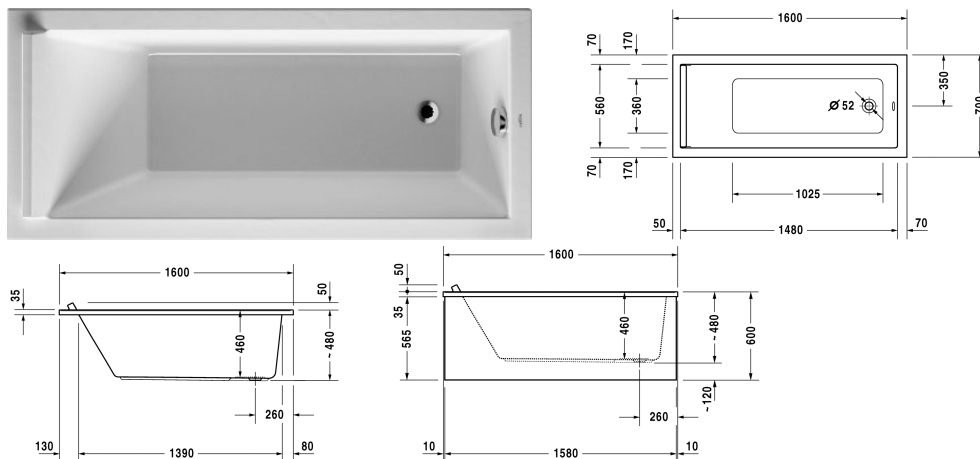

Starck kar og brus Badekar # 700333000000000

| < 1600 mm > |

Badekar	Dimension	Vægt	Ordrenummer
rektangulært, Indbygningsversion eller til badekarpanel, med et ryglæn, sanitærakryl , Filling capacity 135 l , water level 370 mm			
Farver			
00 Hvid (Alpin)			
Varianter			
Badekar	1600 x 700 mm	26,000 kg	700333000000000
Matchende udstyr			
Badekargreb krom			792804
Passende paneler			
Panel til niche, til # 7X0333 (1600 x 700 mm)	1590 mm		ST8937
Panel Back-to-wall version, til # 7X0333 (1600 x 700 mm)	1580 x 690 mm		ST8775
Panel højre hjørne, til # 7X0333 (1600 x 700 mm)	1590 x 690 mm		ST8780
Panel venstre hjørne, til # 7X0333 (1600 x 700 mm)	1590 x 690 mm		ST8785
Matchende produkter			
Befæstigelse til montering af bade- og brusekar, 3 stk.,			790103
Kantbånd til badekar til støjdemping, Længde: 3300 mm, Bredde: 70 mm,			790126
Bensæt til bade- og brusekar af akryl, med længde > 1000 mm, højdejusterbar fra 140 - 220 mm med støjbeskyttelse til brusekar, 2 stk.,			790100
Akrylpanel front, til Starck bade- og spakar, 1600 mm,			701066
Akrylpanel siden, til Starck bade- og spakar, 700 mm,			701071

Starck kar og brus Badekar # 700333000000000

|< 1600 mm >|

Monteringskasse til # 700333,	791441
Nakkestøtte til Starck, Materiale: polyurethan, hvid,	790010
Støjbeskyttelse til akryl badekar ****, Indhold: Støjreducerende fastgørelse, Bitumen puder, kantbånd # 790126,	791368
Af- og overløbssæt Quadroval krom, til badekar med afløb i siden, afløbshoved 52 mm, Kabellængde 530 mm,	792200
Af- og overløbssæt Quadroval med vandpåfyldning, krom, *, til badekar med afløb i siden, afløbshoved 52 mm, Kabellængde 530 mm,	792201

Alle tegninger indeholder nødvendige mål indenfor standard tolerancer. De er angivet i mm og er vejledende. For præcise mål, specielt ved specielle anvendelsesområder, anbefaler vi at vente til produktet er modtaget.