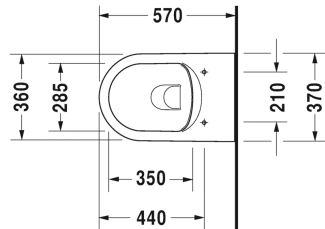

**ME by Starck Vægmonteret toilet Duravit Rimless® sæt # 45290900A1**

Vægmonteret toilet Duravit Rimless® sæt	Dimension	Vægt	Ordrenummer
Kartonmål 580 x 392 x 440 mm			
<b>Farver</b>			
00 Hvid (Alpin)			
<b>Varianter</b>			
		28,100 kg	45290900A1
<b>Infobox</b>			
Inklusiv Durafix2 for skjult montering, Hvis der ikke anvendes indbygningsstativ, anbefales fastgørelse # 006500			

Alle tegninger indeholder nødvendige mål indenfor standard tolerancer. De er angivet i mm og er vejledende. For præcise mål, specielt ved specielle anvendelsesområder, anbefaler vi at vente til produktet er modtaget.