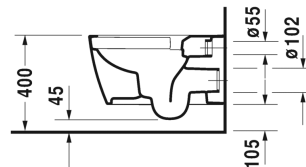

**ME by Starck Vægmonteret toilet Duravit Rimless® sæt # 45290900A1**

Vægmonteret toilet Duravit Rimless® sæt	Dimension	Vægt	Ordrenummer
Kartonmål 580 x 392 x 440 mm			
<b>Farver</b>			
00 Hvid (Alpin)			
<b>Varianter</b>			
		28,100 kg	45290900A1
<b>Infobox</b>			
Inklusiv Durafix2 for skjult montering, Hvis der ikke anvendes indbygningsstativ, anbefales fastgørelse # 006500			

Alle tegninger indeholder nødvendige mål indenfor standard tolerancer. De er angivet i mm og er vejledende. For præcise mål, specielt ved specielle anvendelsesområder, anbefaler vi at vente til produktet er modtaget.