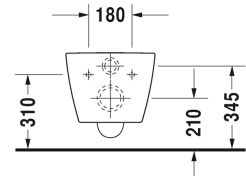

**ME by Starck Vægmonteret toilet Duravit Rimless® sæt # 45290900A1**

Vægmonteret toilet Duravit Rimless® sæt	Dimension	Vægt	Ordrenummer
Kartonmål 580 x 392 x 440 mm			
<b>Farver</b>			
00 Hvid (Alpin)			
<b>Varianter</b>			
		28,100 kg	45290900A1
<b>Infobox</b>			
Inklusiv Durafix2 for skjult montering, Hvis der ikke anvendes indbygningsstativ, anbefales fastgørelse # 006500			

Alle tegninger indeholder nødvendige mål indenfor standard tolerancer. De er angivet i mm og er vejledende. For præcise mål, specielt ved specielle anvendelsesområder, anbefaler vi at vente til produktet er modtaget.