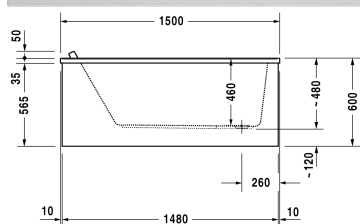

Starck kar og brus Badekar # 70033100000000

|< 1500 mm >|

Badekar	Dimension	Vægt	Ordrenummer
rektangulært, Indbygningsversion eller til badekarpanel, med et ryglæn, sanitærakryl , Filling capacity 121 l , water level 370 mm			
Farver			
00 Hvid (Alpin)			
Varianter			
Badekar	1500 x 700 mm	24,000 kg	70033100000000
Matchende udstyr			
Badekargreb krom			792804
Passende paneler			
Panel Back-to-wall version, til # 7X0331 (1500 x 700 mm)	1480 x 690 mm		ST8922
Panel til niche, til # 7X0331 (1500 x 700 mm), til # 7X0332 (1500 x 750 mm)	1490 mm		ST8936
Panel højre hjørne, til # 7X0331 (1500 x 700 mm)	1490 x 690 mm		ST8915
Panel venstre hjørne, til # 7X0331 (1500 x 700 mm)	1490 x 690 mm		ST8908
Matchende produkter			
Befæstigelse til montering af bade- og brusekar, 3 stk.,			790103
Bensæt til bade- og brusekar af akryl, med længde > 1000 mm, højdejusterbar fra 140 - 220 mm med støjbeskyttelse til brusekar, 2 stk.,			790100
Akrylpanel front, til Starck bade- og spakar, 1500 mm,			701065
Akrylpanel siden, til Starck bade- og spakar, 700 mm,			701071

Starck kar og brus Badekar # 70033100000000

|< 1500 mm >|

Monteringskasse til # 700331, ***,	791439
Nakkestøtte til Starck, Materiale: polyurethan, hvid,	790010
Støjbeskyttelse til akryl badekar ****, Indhold: Støjreducerende fastgørelse, Bitumen puder, kantbånd # 790126,	791368
Af- og overløbssæt Quadroval krom, til badekar med afløb i siden, afløbshoved 52 mm, Kabellængde 530 mm,	792200
Af- og overløbssæt Quadroval med vandpåfyldning, krom, *, til badekar med afløb i siden, afløbshoved 52 mm, Kabellængde 530 mm,	792201

Alle tegninger indeholder nødvendige mål indenfor standard tolerancer. De er angivet i mm og er vejledende. For præcise mål, specielt ved specielle anvendelsesområder, anbefaler vi at vente til produktet er modtaget.