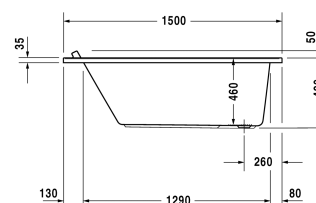

Starck kar og brus Badekar # 70033100000000

|< 1500 mm >|

Badekar	Dimension	Vægt	Ordrenummer
rektangulært, Indbygningsversion eller til badekarpanel, med et ryglæn, sanitærakryl , Filling capacity 121 l , water level 370 mm			
Farver			
00 Hvid (Alpin)			
Varianter			
Badekar	1500 x 700 mm	24,000 kg	70033100000000
Matchende udstyr			
Badekargreb krom			792804
Passende paneler			
Panel Back-to-wall version, til # 7X0331 (1500 x 700 mm)	1480 x 690 mm		ST8922
Panel til niche, til # 7X0331 (1500 x 700 mm), til # 7X0332 (1500 x 750 mm)	1490 mm		ST8936
Panel højre hjørne, til # 7X0331 (1500 x 700 mm)	1490 x 690 mm		ST8915
Panel venstre hjørne, til # 7X0331 (1500 x 700 mm)	1490 x 690 mm		ST8908
Matchende produkter			
Befæstigelse til montering af bade- og brusekar, 3 stk.,			790103
Bensæt til bade- og brusekar af akryl, med længde > 1000 mm, højdejusterbar fra 140 - 220 mm med støjbeskyttelse til brusekar, 2 stk.,			790100
Akrylpanel front, til Starck bade- og spakar, 1500 mm,			701065
Akrylpanel siden, til Starck bade- og spakar, 700 mm,			701071

Starck kar og brus Badekar # 70033100000000

|< 1500 mm >|

Monteringskasse til # 700331, ***,	791439
Nakkestøtte til Starck, Materiale: polyurethan, hvid,	790010
Støjbeskyttelse til akryl badekar ****, Indhold: Støjreducerende fastgørelse, Bitumen puder, kantbånd # 790126,	791368
Af- og overløbssæt Quadroval krom, til badekar med afløb i siden, afløbshoved 52 mm, Kabellængde 530 mm,	792200
Af- og overløbssæt Quadroval med vandpåfyldning, krom, *, til badekar med afløb i siden, afløbshoved 52 mm, Kabellængde 530 mm,	792201

Alle tegninger indeholder nødvendige mål indenfor standard tolerancer. De er angivet i mm og er vejledende. For præcise mål, specielt ved specielle anvendelsesområder, anbefaler vi at vente til produktet er modtaget.