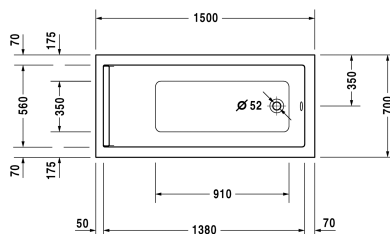

Starck kar og brus Badekar # 70033100000000

|< 1500 mm >|

Badekar	Dimension	Vægt	Ordrenummer
rektangulært, Indbygningsversion eller til badekarpanel, med et ryglæn, sanitærakryl , Filling capacity 121 l , water level 370 mm			
Farver			
00 Hvid (Alpin)			
Varianter			
Badekar	1500 x 700 mm	24,000 kg	70033100000000
Matchende udstyr			
Badekargreb krom			792804
Passende paneler			
Panel Back-to-wall version, til # 7X0331 (1500 x 700 mm)	1480 x 690 mm		ST8922
Panel til niche, til # 7X0331 (1500 x 700 mm), til # 7X0332 (1500 x 750 mm)	1490 mm		ST8936
Panel højre hjørne, til # 7X0331 (1500 x 700 mm)	1490 x 690 mm		ST8915
Panel venstre hjørne, til # 7X0331 (1500 x 700 mm)	1490 x 690 mm		ST8908
Matchende produkter			
Befæstigelse til montering af bade- og brusekar, 3 stk.,			790103
Bensæt til bade- og brusekar af akryl, med længde > 1000 mm, højdejusterbar fra 140 - 220 mm med støjbeskyttelse til brusekar, 2 stk.,			790100
Akrylpanel front, til Starck bade- og spakar, 1500 mm,			701065
Akrylpanel siden, til Starck bade- og spakar, 700 mm,			701071

Starck kar og brus Badekar # 70033100000000

|< 1500 mm >|

Monteringskasse til # 700331, ***,	791439
Nakkestøtte til Starck, Materiale: polyurethan, hvid,	790010
Støjbeskyttelse til akryl badekar ****, Indhold: Støjreducerende fastgørelse, Bitumen puder, kantbånd # 790126,	791368
Af- og overløbssæt Quadroval krom, til badekar med afløb i siden, afløbshoved 52 mm, Kabellængde 530 mm,	792200
Af- og overløbssæt Quadroval med vandpåfyldning, krom, *, til badekar med afløb i siden, afløbshoved 52 mm, Kabellængde 530 mm,	792201

Alle tegninger indeholder nødvendige mål indenfor standard tolerancer. De er angivet i mm og er vejledende. For præcise mål, specielt ved specielle anvendelsesområder, anbefaler vi at vente til produktet er modtaget.