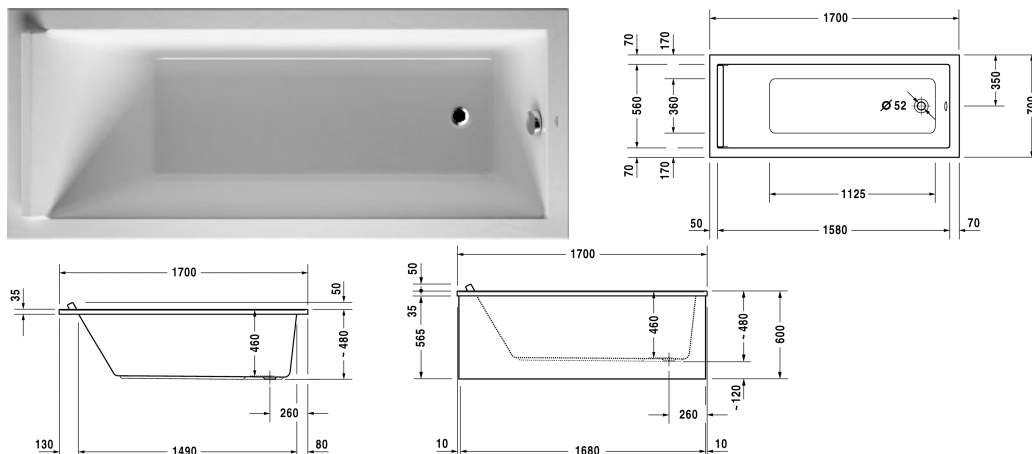

Starck kar og brus Badekar # 70033400000000

| < 1700 mm > |

Badekar	Dimension	Vægt	Ordrenummer
rektangulært, Indbygningsversion eller til badekarpanel, med et ryglæn, sanitærakryl, Filling capacity 155 l, water level 370 mm			
Farver			
00 Hvid (Alpin)			
Varianter			
Badekar	1700 x 700 mm	27,500 kg	70033400000000
Matchende udstyr			
Badekargreb krom			792804
Passende paneler			
Panel højre hjørne, til # 7X0334 (1700 x 700 mm)	1690 x 690 mm		ST8781
Panel til niche, til # 7X0334 (1700 x 700 mm), til # 7X0335 (1700 x 750 mm), til # 7X0336 (1700 x 800 mm), til # 7X0337 (1700 x 900 mm)	1690 mm		ST8938
Panel Back-to-wall version, til # 7X0334 (1700 x 700 mm)	1680 x 690 mm		ST8776
Panel venstre hjørne, til # 7X0334 (1700 x 700 mm)	1690 x 690 mm		ST8786
Matchende produkter			
Befæstigelse til montering af bade- og brusekar, 3 stk.,			790103
Kantbånd til badekar til støjdemping, Længde: 3300 mm, Bredde: 70 mm,			790126
Bensæt til bade- og brusekar af akryl, med længde > 1000 mm, højdejusterbar fra 140 - 220 mm med støjbeskyttelse til brusekar, 2 stk.,			790100

Starck kar og brus Badekar # 700334000000000

|< 1700 mm >|

Akrylpanel front, til Starck bade- og spakar, 1700 mm,	701067
Akrylpanel siden, til Starck bade- og spakar, 700 mm,	701071
Monteringskasse til # 700334,	791442
Nakkestøtte til Starck, Materiale: polyurethan, hvid,	790010
Støjbeskyttelse til akryl badekar ****, Indhold: Støjreducerende fastgørelse, Bitumen puder, kantbånd # 790126,	791368
Af- og overløbssæt Quadroval krom, til badekar med afløb i siden, afløbshoved 52 mm, Kabellængde 530 mm,	792200
Af- og overløbssæt Quadroval med vandpåfyldning, krom, *, til badekar med afløb i siden, afløbshoved 52 mm, Kabellængde 530 mm,	792201

Alle tegninger indeholder nødvendige mål indenfor standard tolerancer. De er angivet i mm og er vejledende. For præcise mål, specielt ved specielle anvendelsesområder, anbefaler vi at vente til produktet er modtaget.