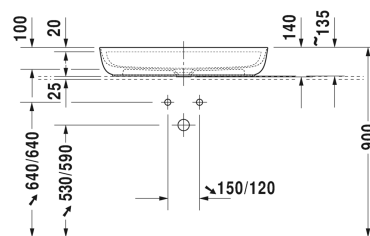

Luv Bowle # 038080..00 / 038080..00 / 038080..00

| < 800 mm > |

Bowle	Dimension	Vægt	Ordrenummer
slebet underkant, uden overløb, med platform til hanehul, Inkl bundventil med keramisk skjuler, Inkl. fastgørelse, 800 mm			
Farver			
00 Hvid (Alpin) 23 White/Grey Satin matt 26 Hvid/Hvid mat satin			
Varianter			
● Indvendig hvid, udvendig hvid	800 x 400 mm	12,700 kg	038080..00
● Indvendig hvid, udvendig grå mat satin	800 x 400 mm	12,700 kg	038080..00
● Indvendig hvid, udvendig hvid mat satin	800 x 400 mm	12,700 kg	038080..00
Infobox			
* Ved anvendelse af denne vandlås skal du være opmærksom på højde fra overkant færdig gulv til midt afløb, Produceret i specialmaterialet DuraCeram			
Porcelæn med Wondergliss vil forblive ren og pæn i lang tid. Hvis du vil bestille produkter med Wondergliss tilføjer du "1" som det 11. tal i Duravit nummeret.			
Tilbehør			
Vandlås		1,500 kg	005036
Matchende produkter			
Vægmonteret vaskeskab 1 høj skuffe, Bordplade med 1 udskæring, til 1 bowle i midten, 800 x 550 mm	800 x 550 mm		KT6694
Vægmonteret vaskeskab 1 høj skuffe, Bordplade med 1 udskæring, til 1 bowle i midten, 1000 x 550 mm	1000 x 550 mm		KT6695
Vægmonteret vaskeskab 1 høj skuffe, Bordplade med 1 udskæring, til 1 bowle i midten, 1200 x 550 mm	1200 x 550 mm		KT6696
Vægmonteret vaskeskab 2 skuffer, øverste skuffe er med udskæring for vandlås, Bordplade med 1 udskæring, til 1 bowle i midten, 1000 x 550 mm	1000 x 550 mm		KT6655
Vægmonteret vaskeskab 2 skuffer, øverste skuffe er med udskæring for vandlås, Bordplade med 1 udskæring, til 1 bowle i midten, 1200 x 550 mm	1200 x 550 mm		KT6656