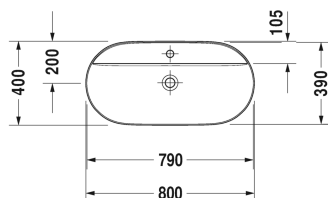

Luv Bowle # 038080..00 / 038080..00 / 038080..00

| < 800 mm > |

Bowle	Dimension	Vægt	Ordrenummer
slebet underkant, uden overløb, med platform til hanehul, Inkl bundventil med keramisk skjuler, Inkl. fastgørelse, 800 mm			
Farver			
00 Hvid (Alpin) 23 White/Grey Satin matt 26 Hvid/Hvid mat satin			
Varianter			
● Indvendig hvid, udvendig hvid	800 x 400 mm	12,700 kg	038080..00
● Indvendig hvid, udvendig grå mat satin	800 x 400 mm	12,700 kg	038080..00
● Indvendig hvid, udvendig hvid mat satin	800 x 400 mm	12,700 kg	038080..00
Infobox			
* Ved anvendelse af denne vandlås skal du være opmærksom på højde fra overkant færdig gulv til midt afløb, Produceret i specialmaterialet DuraCeram			
Porcelæn med Wondergliss vil forblive ren og pæn i lang tid. Hvis du vil bestille produkter med Wondergliss tilføjer du "1" som det 11. tal i Duravit nummeret.			
Tilbehør			
Vandlås		1,500 kg	005036
Matchende produkter			
Vægmonteret vaskeskab 1 høj skuffe, Bordplade med 1 udskæring, til 1 bowle i midten, 800 x 550 mm	800 x 550 mm		KT6694
Vægmonteret vaskeskab 1 høj skuffe, Bordplade med 1 udskæring, til 1 bowle i midten, 1000 x 550 mm	1000 x 550 mm		KT6695
Vægmonteret vaskeskab 1 høj skuffe, Bordplade med 1 udskæring, til 1 bowle i midten, 1200 x 550 mm	1200 x 550 mm		KT6696
Vægmonteret vaskeskab 2 skuffer, øverste skuffe er med udskæring for vandlås, Bordplade med 1 udskæring, til 1 bowle i midten, 1000 x 550 mm	1000 x 550 mm		KT6655
Vægmonteret vaskeskab 2 skuffer, øverste skuffe er med udskæring for vandlås, Bordplade med 1 udskæring, til 1 bowle i midten, 1200 x 550 mm	1200 x 550 mm		KT6656